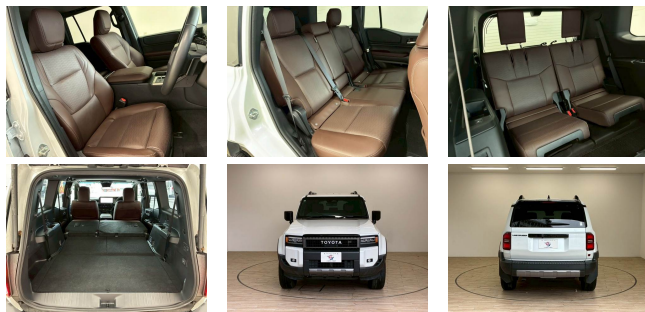

備考なし

SUVといえば
GOOD SPEED 宇佐美グループ

オンライン
どこでも
商談OK!
全国納車
承ります
グッドスピード全店の
総在庫約3,500台が商談可能

車名

トヨタ
ランドクルーザー250
2.8 ZX ディーゼルト
ー
ボ 4WD

本体価格(消費税込)
支払総額(税込)

836.3万円 (851.5万円)

年式