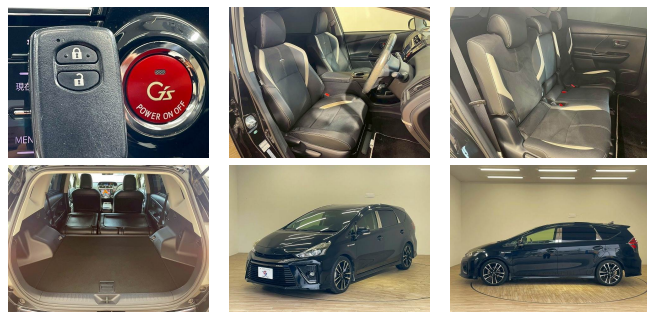

備考なし

SUVといえば **GOOD SPEED** 宇佐美グループ

オンライン
商談OK!
全国納車
承ります
総在庫約 **3,500台** 商談可能

車名	トヨタ プリウスα 1.8 S ツーリングセレク ション G's		
本体価格(消費税込) 支払総額(税込)	172.6万円 (179.8万円)		
年式	2016年 (H28)		
走行距離	8.2万 km		
保証	保証付・1ヶ月・1千km		
法定整備	法定整備含		
色	アティチュードブラックマイカ		
車検	検R9/5	修復歴	無
リサイクル	リ済込	駆動方式	2WD
燃料	ハイブリッド	ミッション	CVTインパネ
ハンドル	右	乗車定員	5名
ドア	5D	車台番号	215

装備・内装・外装・安全装備

パワーステアリング・パワーウィンドウ・エアコン・LEDライト・ETC・キーレス・スマートキー・盗難防止装置・TV(フルセグ)・ナビ(SD ナビ他)・カメラ(バック)・アルミホイール・ABS・横滑り防止装置・クルーズコントロール・エアバック(運転席/助手席/サイド/カーテン)・

装備備考

(株)グッドスピード MEGA SUV南風原店のお問い合わせ

098-996-4242

※お問合せの際は、「クロスロード」を見た！とお伝えください。