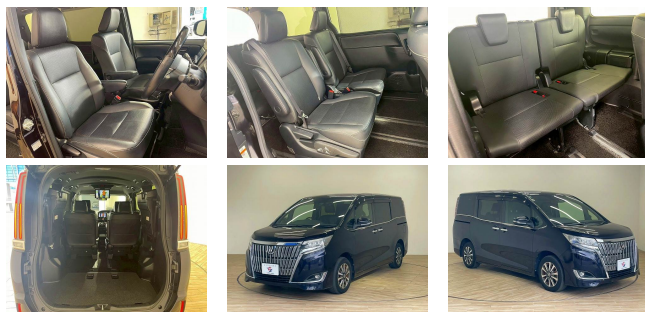

備考なし

SUVといえば **GOOD SPEED** 宇佐美グループ

オンライン  
店舗  
どこ  
でも  
商談OK!  
GOOD SPEED  
全国納車  
承ります  
※納車先が異なる場合は別途お見積り  
GOOD SPEED 全国店舗  
グッドスピード全店の  
総在庫約 **3,500台**が商談可能

車名

トヨタ エスクエア  
2.0 Gi

本体価格(消費税込)  
支払総額(税込)