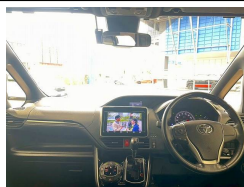

備考なし

SUVといえば **GOOD SPEED** 宇佐美グループ

オンライン  
店舗  
どこ  
でも  
商談OK!  
GOOD SPEED  
全国納車  
承ります  
※納車先が異なる場合は別途お見積り  
GOOD SPEED 全国店舗  
グッドスピード全店の  
総在庫約 **3,500台**が商談可能

車名

トヨタ エスクエア  
2.0 Gi

本体価格(消費税込)  
支払総額(税込)