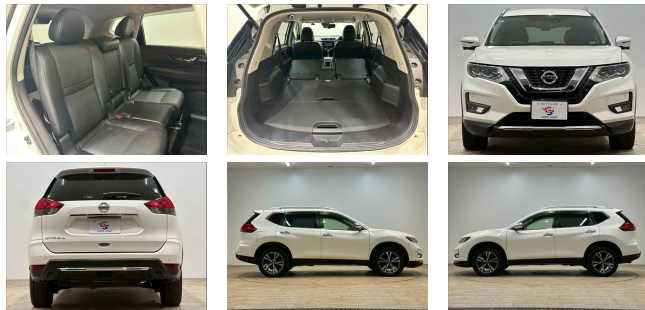

備考なし

SUVといえば
GOOD SPEED

宇佐美グループ

車名	日産 エクストレイル 2.0 20X 2列車 4W D		
本体価格(消費税込) 支払総額(税込)	148万円 (158.8万円)		
年式	2018年 (H30)		
走行距離	6.8万 km		
保証	保証付・1ヶ月・1千km		
法定整備	法定整備含		
色	ブリリアントホワイトパール		
車検	車検整備付	修復歴	無
リサイクル	リ済込	駆動方式	4WD
燃料	ガソリン	ミッション	CVTフロア
ハンドル	右	乗車定員	5名
ドア	5D	車台番号	748

装備・内装・外装・安全装備

パワーステアリング・パワーウィンドウ・エアコン・LEDライト・ETC・キーレス・スマートキー・盗難防止装置・TV(フルセグ)・ナビ(SDナビ他)・カメラ(フロント/サイド/全周囲/バック)・アルミホイール・ABS・横滑り防止装置・衝突被害軽減ブレーキ・クルーズコントロール・パーキングアシスト・エアバック(運転席/助手席/サイド)・

装備備考

(株)グッドスピード MEGA SUV南風原店のお問い合わせ