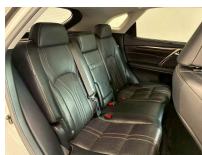

SUVといえば **GOOD SPEED** 宇佐美グループ

オンライン
店舗
どこ
でも
商談OK!
GOOD SPEED
全国納車
承ります
※納車場所による場合はございます
GOOD SPEED 全国の
店舗で
商談可能
総在庫約 **3,500台**

(株)グッドスピード MEGA SUV南風原店のお問い合わせ

098-996-4242

※お問合せの際は、「クロスロード」を見た！とお伝えください。

更新日 06月16日 01:16

<https://www.o-cross.net/car/lexus/S008/078538-1260614-N0003/>