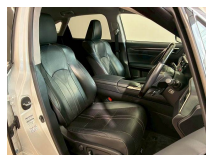

SUVといえば **GOOD SPEED** 宇佐美グループ

オンライン
店舗
どこ
でも
商談OK!
GOOD SPEED
全国納車
承ります
※納車場所による場合はございます
GOOD SPEED 全国の
店舗で
商談可能
総在庫約 **3,500台**

(株)グッドスピード MEGA SUV南風原店のお問い合わせ

098-996-4242

※お問合せの際は、「クロスロード」を見た！とお伝えください。

更新日 06月16日 01:16

<https://www.o-cross.net/car/lexus/S008/078538-1260614-N0003/>