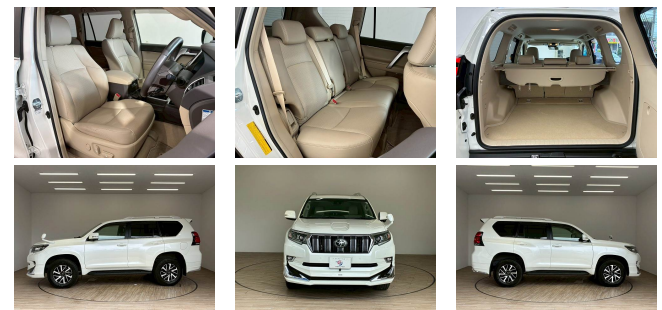

備考なし

オンライン
商談OK!
GOOD SPEED
全国納車
承ります
グッドスピード全店の
総在庫約3,500台が商談可能

SUVといえば
GOOD SPEED 宇佐美グループ

車名	トヨタ ランドクルーザー 2.8 TX Lパッケージ ディーゼルターボ 4WD		
本体価格(消費税込) 支払総額(税込)	513.9万円 (523.8万円)		
年式	2020年 (R2)		
走行距離	2.9万 km		
保証	保証付・1ヶ月・1千km		
法定整備	法定整備含		
色	ホワイトパールクリスタルシャイン		
車検	検R9/10	修復歴	無
リサイクル	リ済込	駆動方式	4WD
燃料	軽油	ミッション	MTモード付6ATフロア
ハンドル	右	乗車定員	5名
ドア	5D	車台番号	864

装備・内装・外装・安全装備

パワーステアリング・パワーウィンドウ・エアコン・LEDライト・ETC・キーレス・スマートキー・盗難防止装置・TV(フルセグ)・ナビ(SDナビ他)・本革シート・シートヒーター・シートエアコン・パワーシート・カメラ(バック)・アルミホイール・サンルーフ・ABS・横滑り防止装置・衝突被害軽減ブレーキ・障害物センサー・クルーズコントロール・エアバック(運転席/助手席/サイド/カーテン)・