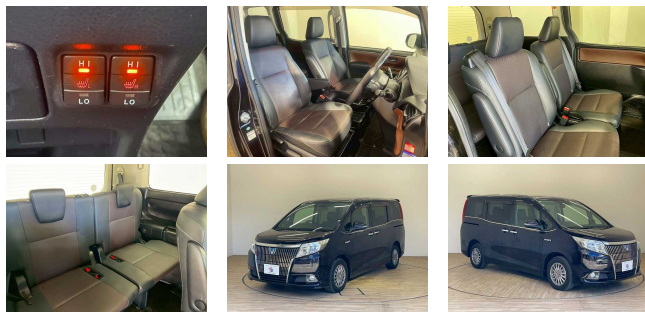

備考なし

SUVといえば
GOOD SPEED 宇佐美グループ

車名	トヨタ エスクエア 1.8 ハイブリッド Gi		
本体価格(消費税込) 支払総額(税込)	207.5万円 (218.8万円)		
年式	2015年 (H27)		
走行距離	5万 km		
保証	保証付・1ヶ月・1千km		
法定整備	法定整備含		
色	スパークリングブラックパールクリスタルシ		
車検	車検整備付	修復歴	無
リサイクル	リ済込	駆動方式	2WD
燃料	ハイブリッド	ミッション	CVTインパネ
ハンドル	右	乗車定員	7名
ドア	5D	車台番号	092

装備・内装・外装・安全装備

パワーステアリング・パワーウィンドウ・エアコン・Wエアコン・ETC・キーレス・スマートキー・盗難防止装置・ナビ(SDナビ他)・三列シート・シートヒーター・ウォークスルー・カメラ(バック)・スライドドア(両側電動)・アルミホイール・ABS・横滑り防止装置・クルーズコントロール・アイドリングストップ・エアバック(運転席/助手席/サイド/カーテン)・

装備備考

(株)グッドスピード MEGA SUV南風原店のお問い合わせ