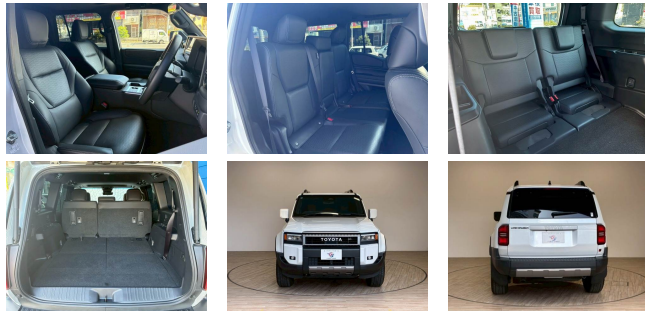

(株)グッドスピード MEGA SUV南風原店のお問い合わせ

098-996-4242

※お問合せの際は、「クロスロード」を見た！とお伝えください。

更新日 07月10日 09:03

<https://www.o-cross.net/car/toyota/S269/078538-1260709-N0003/>

車名

トヨタ
ランドクルーザー250
2.8 VX ディーゼルター
ボ 4WD

本体価格(消費税込)
支払総額(税込)

725.9万円 (739.8万円)

年式

2024年 (R6)

走行距離

4.8万 km

保証

保証付・1ヶ月・1千km

法定整備

法定整備含

色

プラチナホワイトパールマイカ

車検

車検整備付

修復歴

無

リサイクル

リ済込

駆動方式

4WD

燃料

軽油

ミッション

MTモード付8ATフロア

ハンドル

右

乗車定員

7名

ドア

5D

車台番号

625

装備・内装・外装・安全装備

パワーステアリング・パワーウィンドウ・エアコン・Wエアコン・LEDライト・ETC
・キーレス・スマートキー・盗難防止装置・TV(フルセグ)・ナビ(SDナビ他)・
本革シート・三列シート・シートヒーター・シートエアコン・パワーシート・
カメラ(フロント/サイド/全周囲/バック)・アルミホイール・サンルーフ・ABS・
横滑り防止装置・衝突被害軽減ブレーキ・障害物センサー・クルーズコントロール・
エアバック(運転席/助手席/サイド/カーテン)・

装備備考

(株)グッドスピード MEGA SUV南風原店

沖縄県島尻郡南風原町兼城595 営業時間: 10:00~19:00

定休日: 毎週火曜日(1日・祝日は除く)