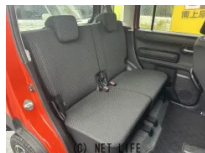

●有料プランで（1年・2年・3年・5年・7年・9年）の中古車保証・新車延長保証の中から長期保証をお選びいただけます！さらに保証に加入で緊急ロードサービスが受けられます。

車名	スズキ ハスラー 660 ハイブリッド X		
本体価格(消費税込) 支払総額(税込)	106.9万円 (114.9万円)		
年式	2020年 (R2)		
走行距離	8.4万 km		
保証	保証付・1ヶ月・距離無制限		
法定整備	法定整備含		
色	パーミリオンオレンジガンメタリック2トン		
車検	検R9/2	修復歴	無
リサイクル	リ済込	駆動方式	2WD
燃料	ハイブリッド	ミッション	CVTインパネ
ハンドル	右	乗車定員	4名
ドア	5D	車台番号	297

### 装備備考

●パワーステアリング●パワーウィンドウ●エアコン●キーレス●  
ABS●運転席エアバッグ●助手席エアバッグ●CD●フォグラ  
ンプ●ETC●電格ミラー●スマートキー●ウインカーミラー●ブラ...

URZO南上原店のお問い合わせ