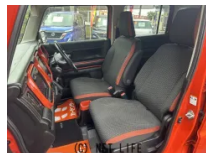

●有料プランで（1年・2年・3年・5年・7年・9年）の中古車保証・新車延長保証の中から長期保証をお選びいただけます！さらに保証に加入で緊急ロードサービスが受けられます。

車名	スズキ ハスラー 660 ハイブリッド X		
本体価格(消費税込) 支払総額(税込)	106.9万円 (114.9万円)		
年式	2020年 (R2)		
走行距離	8.4万 km		
保証	保証付・1ヶ月・距離無制限		
法定整備	法定整備含		
色	パーミリオンオレンジガンメタリック2トン		
車検	検R9/2	修復歴	無
リサイクル	リ済込	駆動方式	2WD
燃料	ハイブリッド	ミッション	CVTインパネ
ハンドル	右	乗車定員	4名
ドア	5D	車台番号	297

### 装備・内装・外装・安全装備

パワーステアリング・パワーウィンドウ・エアコン・LEDライト・ETC・  
ウインカーミラー・フォグランプ・プライバシーガラス・電格ミラー・キーレス・  
スマートキー・プッシュスタート・盗難防止装置・TV(フルセグ)・ナビ(SD ナビ他)・  
ABS・横滑り防止装置・衝突被害軽減ブレーキ・衝突安全ボディ・  
エアバック(運転席/助手席)・

### 装備備考

●パワーステアリング●パワーウィンドウ●エアコン●キーレス●  
ABS●運転席エアバッグ●助手席エアバッグ●CD●フォグラ  
ンプ●ETC●電格ミラー●スマートキー●ウインカーミラー●ブラ...

URZO南上原店のお問い合わせ