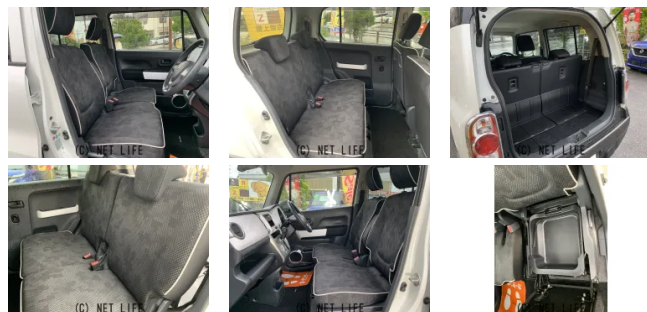

●有料プランで（1年・2年・3年・5年・7年・9年）の中古車保証・新車延長保証の中から長期保証をお選びいただけます！さらに保証に加入で緊急ロードサービスが受けられます。

URZO南上原店のお問い合わせ

098-963-8757

※お問合せの際は、「クロスロード」を見た！とお伝えください。

更新日 05月22日 19:35

<https://www.o-cross.net/car/suzuki/S050/078547-1260522-N0003/>

車名	スズキ ハスラー 660 G		
本体価格(消費税込) 支払総額(税込)	100.9万円 (109.9万円)		
年式	2018年 (H30)		
走行距離	4.7万 km		
保証	保証付・1ヶ月・距離無制限		
法定整備	法定整備含		
色	クリスタルホワイトPブラック2トーンルー フ		
車検	車検整備付	修復歴	無
リサイクル	リ済込	駆動方式	2WD
燃料	ハイブリッド	ミッション	CVTインパネ
ハンドル	右	乗車定員	4名
ドア	5D	車台番号	990