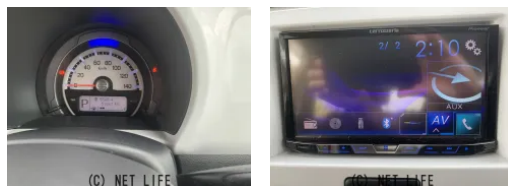

●有料プランで（1年・2年・3年・5年・7年・9年）の中古車保証・新車延長保証の中から長期保証をお選びいただけます！さらに保証に加入で緊急ロードサービスが受けられます。

車名	スズキ ハスラー 660 X		
本体価格(消費税込) 支払総額(税込)	75.9万円 (84.9万円)		
年式	2015年 (H27)		
走行距離	5.2万 km		
保証	保証付・1ヶ月・距離無制限		
法定整備	法定整備含		
色	ブルーイッシュブラックパール3		
車検	車検整備付	修復歴	無
リサイクル	リ済込	駆動方式	2WD
燃料	ハイブリッド	ミッション	CVTインパネ
ハンドル	右	乗車定員	4名
ドア	5D	車台番号	949

#### 装備・内装・外装・安全装備

パワーステアリング・パワーウィンドウ・エアコン・HID・ETC・電格ミラー・  
 キーレス・スマートキー・キーフリースタート・プッシュスタート・集中ドアロック  
 ・盗難防止装置・カメラ(バック)・アルミホイール・ABS・横滑り防止装置・  
 衝突被害軽減ブレーキ・アイドリングストップ・エアバック(運転席/助手席)・