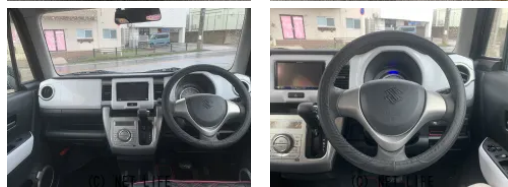

●有料プランで（1年・2年・3年・5年・7年・9年）の中古車保証・新車延長保証の中から長期保証をお選びいただけます！さらに保証に加入で緊急ロードサービスが受けられます。

車名	スズキ ハスラー 660 X		
本体価格(消費税込) 支払総額(税込)	75.9万円 (84.9万円)		
年式	2015年 (H27)		
走行距離	5.2万 km		
保証	保証付・1ヶ月・距離無制限		
法定整備	法定整備含		
色	ブルーイッシュブラックパール3		
車検	車検整備付	修復歴	無
リサイクル	リ済込	駆動方式	2WD
燃料	ハイブリッド	ミッション	CVTインパネ
ハンドル	右	乗車定員	4名
ドア	5D	車台番号	949

#### 装備・内装・外装・安全装備

パワーステアリング・パワーウィンドウ・エアコン・HID・ETC・電格ミラー・  
 キーレス・スマートキー・キーフリースタート・プッシュスタート・集中ドアロック  
 ・盗難防止装置・カメラ(バック)・アルミホイール・ABS・横滑り防止装置・  
 衝突被害軽減ブレーキ・アイドリングストップ・エアバック(運転席/助手席)・

#### 装備備考

●パワーステアリング●パワーウィンドウ●エアコン●キーレス●  
 ABS●運転席エアバッグ●助手席エアバッグ●バックカメラ●H  
 ID●ETC●電格ミラー●スマートキー●キーフリースタート●...

URZO南上原店のお問い合わせ

**098-963-8757**

※お問合せの際は、「クロスロード」を見た！とお伝えください。

更新日 06月11日 17:21

<https://www.o-cross.net/car/suzuki/S050/078547-1260609-N0001/>