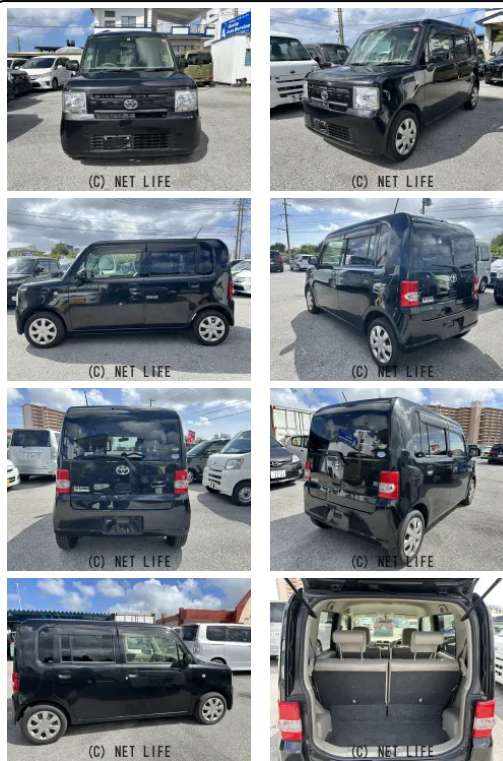

内地車両・キーレス・電動格納ミラー・純正オーディオCD

|                        |                       |       |        |
|------------------------|-----------------------|-------|--------|
| 車名                     | トヨタ ピクシススペース<br>660 L |       |        |
| 本体価格(消費税込)<br>支払総額(税込) | 24万円 (29万円)           |       |        |
| 年式                     | 2016年 (H28)           |       |        |
| 走行距離                   | 13.3万 km              |       |        |
| 保証                     | 保証付・1ヶ月・1千km          |       |        |
| 法定整備                   | 法定整備含                 |       |        |
| 色                      | ブラックマイカメタリック          |       |        |
| 車検                     | 車検整備付                 | 修復歴   | 有      |
| リサイクル                  | リ済込                   | 駆動方式  | 2WD    |
| 燃料                     | ガソリン                  | ミッション | CVTコラム |
| ハンドル                   | 右                     | 乗車定員  | 4名     |
| ドア                     | 5D                    | 車台番号  | 524    |