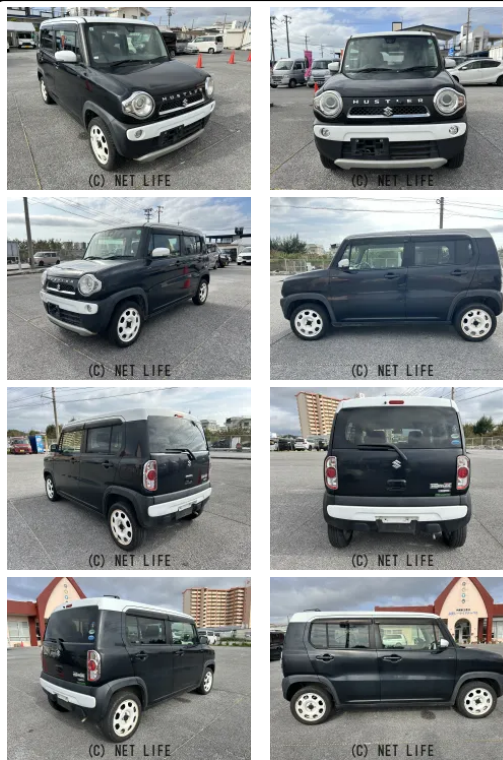

スマートキー2・プッシュスタート・アイドリングストップ・内地車両

車名	スズキ ハスラー 660 Jスタイル		
本体価格(消費税込) 支払総額(税込)	45万円 (53万円)		
年式	2015年 (H27)		
走行距離	12.2万 km		
保証	保証付・3ヶ月・3千km		
法定整備	法定整備含		
色	ブルーイッシュブラックP3 ホワイト2ト ーン		
車検	車検整備付	修復歴	無
リサイクル	リ済込	駆動方式	2WD
燃料	ガソリン	ミッション	CVTインパネ
ハンドル	右	乗車定員	4名
ドア	5D	車台番号	733