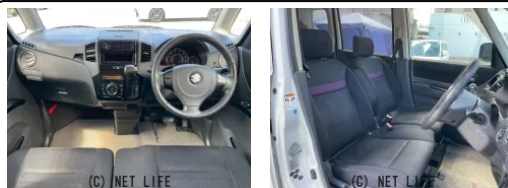

【安心の保証付き&高額買取実施中】★☆☆「車選びドットコム保証EGSプラススタンダードプラン(106項目保証)」☆☆●エンジンやミッションなどの重要部位をカバー ●全国対応&ロードサービス付き！★☆☆【愛車の高額買取】も強化中！...

**G BASE**

車名	スズキ パレット 660 SW リミテッド		
本体価格(消費税込) 支払総額(税込)	<b>24.4万円 (29.9万円)</b>		
年式	2011年 (H23)		
走行距離	11万 km		
保証	保証無		
法定整備	法定整備含		
色	パールホワイト		
車検	車検整備付	修復歴	無
リサイクル	リ済込	駆動方式	2WD
燃料	ガソリン	ミッション	CVTインパネ
ハンドル	右	乗車定員	4名
ドア	5D	車台番号	318

**装備・内装・外装・安全装備**

パワーステアリング・パワーウィンドウ・エアコン・キーレス・カメラ(バック)・フルエアロ・ABS・エアバック(運転席/助手席/サイド)・

**装備備考**

●パワーステアリング●パワーウィンドウ●エアコン●キーレス●  
ABS●運転席エアバッグ●助手席エアバッグ●CD●バックカメラ●サイドエアバッグ●フルエアロ

株式会社 G BASEのお問い合わせ

**098-963-5720**