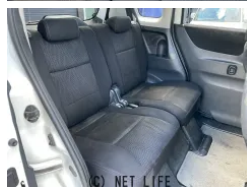

【安心の保証付き&高額買取実施中】★☆☆「車選びドットコム保証EGSプラススタンダードプラン(106項目保証)」☆☆●エンジンやミッションなどの重要部位をカバー ●全国対応&ロードサービス付き！★☆☆【愛車の高額買取】も強化中！...

**G BASE**

車名	スズキ パレット 660 SW リミテッド		
本体価格(消費税込) 支払総額(税込)	<b>24.4万円 (29.9万円)</b>		
年式	2011年 (H23)		
走行距離	11万 km		
保証	保証無		
法定整備	法定整備含		
色	パールホワイト		
車検	車検整備付	修復歴	無
リサイクル	リ済込	駆動方式	2WD
燃料	ガソリン	ミッション	CVTインパネ
ハンドル	右	乗車定員	4名
ドア	5D	車台番号	318

**装備・内装・外装・安全装備**

パワーステアリング・パワーウィンドウ・エアコン・キーレス・カメラ(バック)・フルエアロ・ABS・エアバック(運転席/助手席/サイド)・

**装備備考**

●パワーステアリング●パワーウィンドウ●エアコン●キーレス●  
ABS●運転席エアバッグ●助手席エアバッグ●CD●バックカメラ●サイドエアバッグ●フルエアロ

株式会社 G BASEのお問い合わせ

**098-963-5720**