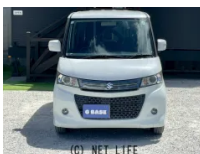

【安心の保証付き&高額買取実施中】★☆☆「車選びドットコム保証EGSプラススタンダードプラン(106項目保証)」☆☆●エンジンやミッションなどの重要部位をカバー ●全国対応&ロードサービス付き！★☆☆【愛車の高額買取】も強化中！...

**G BASE**

車名	スズキ パレット 660 SW リミテッド		
本体価格(消費税込) 支払総額(税込)	<b>24.4万円 (29.9万円)</b>		
年式	2011年 (H23)		
走行距離	11万 km		
保証	保証無		
法定整備	法定整備含		
色	パールホワイト		
車検	車検整備付	修復歴	無
リサイクル	リ済込	駆動方式	2WD
燃料	ガソリン	ミッション	CVTインパネ
ハンドル	右	乗車定員	4名
ドア	5D	車台番号	318

**装備・内装・外装・安全装備**

パワーステアリング・パワーウィンドウ・エアコン・キーレス・カメラ(バック)・フルエアロ・ABS・エアバック(運転席/助手席/サイド)・

**装備備考**

●パワーステアリング●パワーウィンドウ●エアコン●キーレス●  
ABS●運転席エアバッグ●助手席エアバッグ●CD●バックカメラ●サイドエアバッグ●フルエアロ

株式会社 G BASEのお問い合わせ

**098-963-5720**