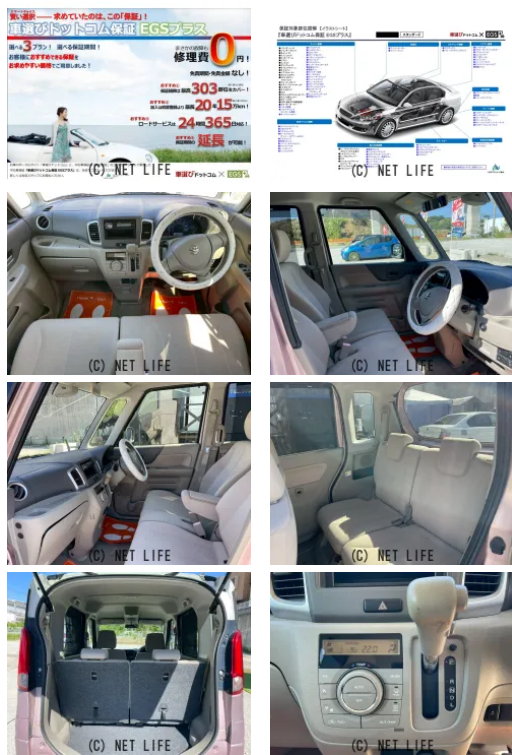

【安心の保証付き&高額買取実施中】★☆☆「車選びドットコム保証EGSプラススタンダードプラン(106項目保証)」☆☆●エンジンやミッションなどの重要部位をカバー ●全国対応&ロードサービス付き！★☆☆【愛車の高額買取】も強化中！...

G BASE

車名	スズキ スペーシア 660 X		
本体価格(消費税込) 支払総額(税込)	43.6万円 (49.9万円)		
年式	2014年 (H26)		
走行距離	6.3万 km		
保証	保証付・12ヶ月・距離無制限		
法定整備	法定整備含		
色	イノセントピンクPMホワイト2トーンルー フ		
車検	検R9/5	修復歴	無
リサイクル	リ済込	駆動方式	2WD
燃料	ガソリン	ミッション	CVTインパネ
ハンドル	右	乗車定員	4名
ドア	5D	車台番号	993

装備・内装・外装・安全装備

パワーステアリング・パワーウィンドウ・エアコン・電格ミラー・キーレス・スマートキー・キーフリースタート・プッシュスタート・フルフラットシート・ベンチシート・スライドドア(両側(片側のみ電動))・ABS・衝突被害軽減ブレーキ・エアバック(運転席/助手席)・

装備備考

●パワーステアリング●パワーウィンドウ●エアコン●キーレス●ABS●運転席エアバッグ●助手席エアバッグ●電格ミラー●キーフリースタート●スマートキー●プッシュスタート●衝突被害軽減...