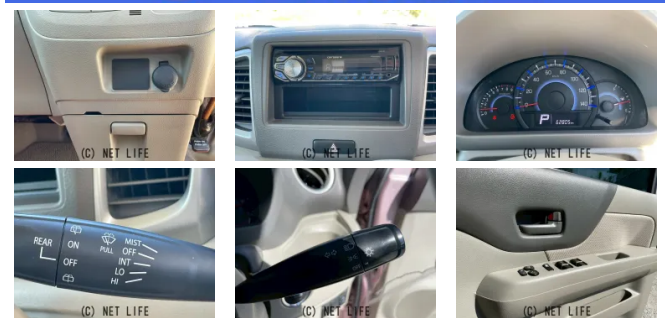

【安心の保証付き&高額買取実施中】★☆☆「車選びドットコム保証EGSプラススタンダードプラン(106項目保証)」☆☆●エンジンやミッションなどの重要部位をカバー ●全国対応&ロードサービス付き！★☆☆【愛車の高額買取】も強化中！...

G BASE

車名	スズキ スペーシア 660 X		
本体価格(消費税込) 支払総額(税込)	43.6万円 (49.9万円)		
年式	2014年 (H26)		
走行距離	6.3万 km		
保証	保証付・12ヶ月・距離無制限		
法定整備	法定整備含		
色	イノセントピンクPMホワイト2トーンルー フ		
車検	検R9/5	修復歴	無
リサイクル	リ済込	駆動方式	2WD
燃料	ガソリン	ミッション	CVTインパネ
ハンドル	右	乗車定員	4名
ドア	5D	車台番号	993

装備・内装・外装・安全装備

パワーステアリング・パワーウィンドウ・エアコン・電格ミラー・キーレス・スマートキー・キーフリースタート・プッシュスタート・フルフラットシート・ベンチシート・スライドドア(両側(片側のみ電動))・ABS・衝突被害軽減ブレーキ・エアバック(運転席/助手席)・

装備備考

●パワーステアリング●パワーウィンドウ●エアコン●キーレス●ABS●運転席エアバッグ●助手席エアバッグ●電格ミラー●キーフリースタート●スマートキー●プッシュスタート●衝突被害軽減...