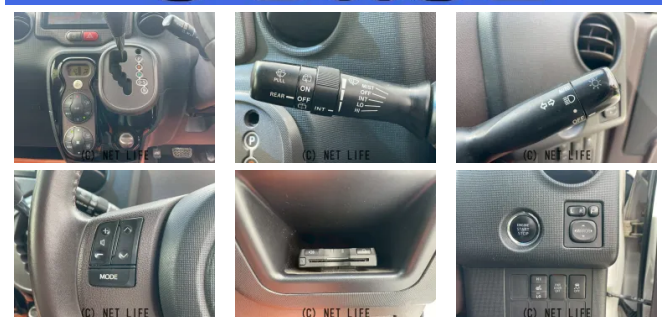

＼安心して選べる！／ 最大303項目保証付き！ 全国対応&ロードサービスあり！
 ！高額買取も実施中！／ 査定だけでも大歓迎！

G BASE

車名	トヨタ スペイド 1.5 G		
本体価格(消費税込) 支払総額(税込)	39万円 (48.9万円)		
年式	2012年 (H24)		
走行距離	10.6万 km		
保証	保証付・12ヶ月・距離無制限		
法定整備	法定整備含		
色	ホワイトパールクリスタルシャイン		
車検	検R9/10	修復歴	無
リサイクル	リ済込	駆動方式	2WD
燃料	ガソリン	ミッション	CVTインパネ
ハンドル	右	乗車定員	5名
ドア	4D	車台番号	597

装備・内装・外装・安全装備

パワーステアリング・パワーウィンドウ・エアコン・オートライト・HID・ETC・
 キーレス・キーフリースタート・プッシュスタート・集中ドアロック・盗難防止装置
 ・TV(フルセグ)・ナビ(HDDナビ)・カメラ(バック)・スライドドア(片側電動)・
 アルミホイール・ABS・横滑り防止装置・エアバック(運転席/助手席/サイド)・

装備備考

- パワーステアリング●パワーウィンドウ●エアコン●キーレス●
- ABS●運転席エアバッグ●助手席エアバッグ●サイドエアバッグ
- CD●バックカメラ●HID●キーフリースタート●プッシュス...