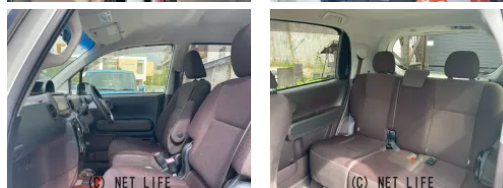

＼安心して選べる！／ 最大303項目保証付き！ 全国対応&ロードサービスあり！
 ！高額買取も実施中！／ 査定だけでも大歓迎！

G BASE

車名	トヨタ スペイド 1.5 G		
本体価格(消費税込) 支払総額(税込)	39万円 (48.9万円)		
年式	2012年 (H24)		
走行距離	10.6万 km		
保証	保証付・12ヶ月・距離無制限		
法定整備	法定整備含		
色	ホワイトパールクリスタルシャイン		
車検	検R9/10	修復歴	無
リサイクル	リ済込	駆動方式	2WD
燃料	ガソリン	ミッション	CVTインパネ
ハンドル	右	乗車定員	5名
ドア	4D	車台番号	597

装備・内装・外装・安全装備

パワーステアリング・パワーウィンドウ・エアコン・オートライト・HID・ETC・
 キーレス・キーフリースタート・プッシュスタート・集中ドアロック・盗難防止装置
 ・TV(フルセグ)・ナビ(HDDナビ)・カメラ(バック)・スライドドア(片側電動)・
 アルミホイール・ABS・横滑り防止装置・エアバック(運転席/助手席/サイド)・

装備備考

- パワーステアリング●パワーウィンドウ●エアコン●キーレス●
- ABS●運転席エアバッグ●助手席エアバッグ●サイドエアバッグ
- CD●バックカメラ●HID●キーフリースタート●プッシュス...