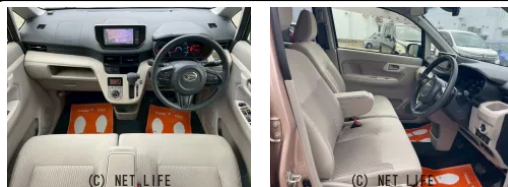

＼安心して選べる！／ 最大303項目保証付き！ 全国対応&ロードサービスあり！
 ！高額買取も実施中！／ 査定だけでも大歓迎！

G BASE

車名	ダイハツ ムーヴ 660 X SAll		
本体価格(消費税込) 支払総額(税込)	57.9万円 (62.9万円)		
年式	2016年 (H28)		
走行距離	5.3万 km		
保証	保証付・12ヶ月・距離無制限		
法定整備	法定整備含		
色	ライトローズマイカメタリック		
車検	車検整備付	修復歴	無
リサイクル	リ済込	駆動方式	2WD
燃料	ガソリン	ミッション	CVTインパネ
ハンドル	右	乗車定員	4名
ドア	5D	車台番号	695

装備・内装・外装・安全装備

パワーステアリング・パワーウィンドウ・エアコン・オートライト・ETC・
 電格ミラー・キーレス・スマートキー・キーフリースタート・プッシュスタート・
 盗難防止装置・ドライブレコーダー・TV(フルセグ)・ナビ(SDナビ他)・ベンチシート
 ・カメラ(バック)・アルミホイール・ABS・横滑り防止装置・アイドリングストップ
 ・エアバック(運転席/助手席/サイド)・

装備備考

- パワーステアリング●パワーウィンドウ●エアコン●キーレス●
- ABS●運転席エアバッグ●助手席エアバッグ●サイドエアバッグ
- CD●バックカメラ●電格ミラー●ETC●スマートキー●キー...