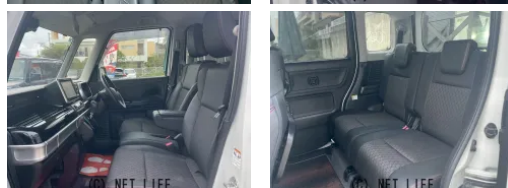

＼安心して選べる！／ 最大303項目保証付き！ 全国対応&ロードサービスあり！
 ！高額買取も実施中！／ 査定だけでも大歓迎！

G BASE

車名	スズキ スペーシア 660 カスタム ハイブリッド XSターボ		
本体価格(消費税込) 支払総額(税込)	88.8万円 (94.7万円)		
年式	2018年 (H30)		
走行距離	6.2万 km		
保証	保証付・12ヶ月・距離無制限		
法定整備	法定整備含		
色	ピュアホワイトパール		
車検	車検整備付	修復歴	有
リサイクル	リ済込	駆動方式	2WD
燃料	ハイブリッド	ミッション	MTモード付CVTインシ...
ハンドル	右	乗車定員	4名
ドア	5D	車台番号	300

装備・内装・外装・安全装備

パワーステアリング・パワーウィンドウ・エアコン・オートライト・光軸調整・LEDライト・ETC・ウインカーミラー・フォグランプ・プライバシーガラス・電格ミラー・電動リアゲート・キーレス・スマートキー・キーフリースタート・プッシュスタート・集中ドアロック・盗難防止装置・ドライブレコーダー・TV(フルセグ)・ナビ(SDナビ他)・ベンチシート・シートヒーター・ハーフレザーシート・カメラ(フロント/サイド/全周囲/バック)・スライドドア(両側電動)・アルミホイール・ABS・横滑り防止装置・衝突被害軽減ブレーキ・エアバック(運転席/助手席)・