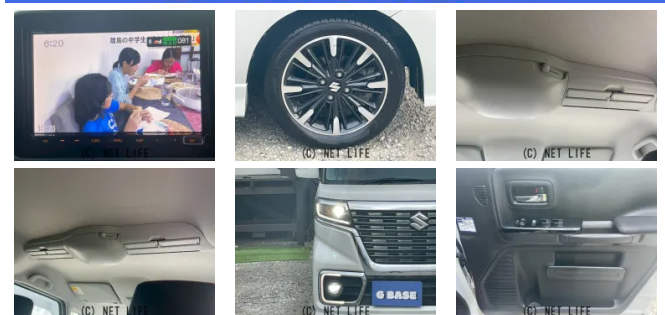

＼安心して選べる！／ 最大303項目保証付き！ 全国対応&ロードサービスあり！
 ！高額買取も実施中！／ 査定だけでも大歓迎！

G BASE

車名	スズキ スペーシア 660 カスタム ハイブリッド XSターボ		
本体価格(消費税込) 支払総額(税込)	88.8万円 (94.7万円)		
年式	2018年 (H30)		
走行距離	6.2万 km		
保証	保証付・12ヶ月・距離無制限		
法定整備	法定整備含		
色	ピュアホワイトパール		
車検	車検整備付	修復歴	有
リサイクル	リ済込	駆動方式	2WD
燃料	ハイブリッド	ミッション	MTモード付CVTインシ...
ハンドル	右	乗車定員	4名
ドア	5D	車台番号	300