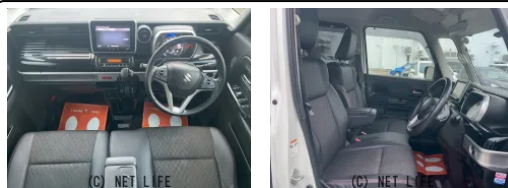

＼安心して選べる！／ 最大303項目保証付き！ 全国対応&ロードサービスあり！
 ！高額買取も実施中！／ 査定だけでも大歓迎！

G BASE

車名	スズキ スペーシア 660 カスタム ハイブリッド XSターボ		
本体価格(消費税込) 支払総額(税込)	88.8万円 (94.7万円)		
年式	2018年 (H30)		
走行距離	6.2万 km		
保証	保証付・12ヶ月・距離無制限		
法定整備	法定整備含		
色	ピュアホワイトパール		
車検	車検整備付	修復歴	有
リサイクル	リ済込	駆動方式	2WD
燃料	ハイブリッド	ミッション	MTモード付CVTインシ...
ハンドル	右	乗車定員	4名
ドア	5D	車台番号	300

装備・内装・外装・安全装備

パワーステアリング・パワーウィンドウ・エアコン・オートライト・光軸調整・LEDライト・ETC・ウインカーミラー・フォグランプ・プライバシーガラス・電格ミラー・電動リアゲート・キーレス・スマートキー・キーフリースタート・プッシュスタート・集中ドアロック・盗難防止装置・ドライブレコーダー・TV(フルセグ)・ナビ(SDナビ他)・ベンチシート・シートヒーター・ハーフレザーシート・カメラ(フロント/サイド/全周囲/バック)・スライドドア(両側電動)・アルミホイール・ABS・横滑り防止装置・衝突被害軽減ブレーキ・エアバック(運転席/助手席)・