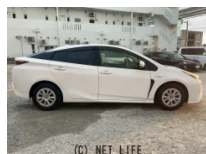

＼安心して選べる！／ 選べるカープレミア故障保証 業界最多水準 最大461項目
 対応！ 全国対応&ロードサービス付き！ 高額買取も実施中！ 査定だけでも
 大歓迎！

G BASE

車名	トヨタ プリウス 1.8 S		
本体価格(消費税込) 支払総額(税込)	67.9万円 (79.9万円)		
年式	2016年 (H28)		
走行距離	19万 km		
保証	保証無		
法定整備	法定整備含		
色	ホワイトホワイト		
車検	車検整備付	修復歴	無
リサイクル	リ済込	駆動方式	2WD
燃料	ハイブリッド	ミッション	CVTインパネ
ハンドル	右	乗車定員	5名
ドア	5D	車台番号	786