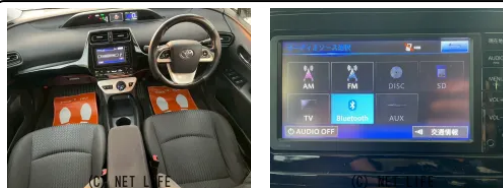

＼安心して選べる！／ 選べるカープレミア故障保証 業界最多水準 最大461項目
 対応！ 全国対応&ロードサービス付き！ 高額買取も実施中！ 査定だけでも
 大歓迎！

G BASE

車名	トヨタ プリウス 1.8 S		
本体価格(消費税込) 支払総額(税込)	67.9万円 (79.9万円)		
年式	2016年 (H28)		
走行距離	19万 km		
保証	保証無		
法定整備	法定整備含		
色	ホワイトホワイト		
車検	車検整備付	修復歴	無
リサイクル	リ済込	駆動方式	2WD
燃料	ハイブリッド	ミッション	CVTインパネ
ハンドル	右	乗車定員	5名
ドア	5D	車台番号	786

装備・内装・外装・安全装備

パワーステアリング・パワーウィンドウ・エアコン・オートライト・LEDライト・
 ETC・ウインカーミラー・プライバシーガラス・電格ミラー・キーレス・
 スマートキー・プッシュスタート・盗難防止装置・カメラ(バック)・サンルーフ・
 ABS・横滑り防止装置・衝突安全ボディ・エアバック(運転席/助手席/サイド)・

装備備考

- パワーステアリング●パワーウィンドウ●エアコン●キーレス●
- ABS●運転席エアバッグ●助手席エアバッグ●サイドエアバッグ
- バックカメラ●サンルーフ●ETC●LEDライト●スマート...