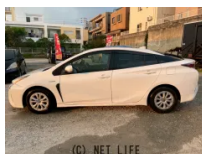

＼安心して選べる！／ 選べるカープレミア故障保証 業界最多水準 最大461項目
 対応！ 全国対応&ロードサービス付き！ 高額買取も実施中！ 査定だけでも
 大歓迎！

G BASE

車名	トヨタ プリウス 1.8 S		
本体価格(消費税込) 支払総額(税込)	67.9万円 (79.9万円)		
年式	2016年 (H28)		
走行距離	19万 km		
保証	保証無		
法定整備	法定整備含		
色	ホワイトホワイト		
車検	車検整備付	修復歴	無
リサイクル	リ済込	駆動方式	2WD
燃料	ハイブリッド	ミッション	CVTインパネ
ハンドル	右	乗車定員	5名
ドア	5D	車台番号	786