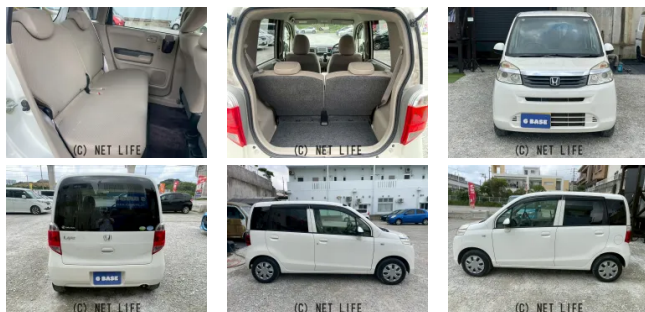

＼安心して選べる！／ 選べるカープレミア故障保証 業界最多水準 最大461項目
 対応！ 全国対応&ロードサービス付き！ ！ 高額買取も実施中！ ！ 査定だけでも
 大歓迎！

G BASE

車名	ホンダ ライフ 660 C コンフォートスペ シャル		
本体価格(消費税込) 支払総額(税込)	39.8万円 (44.9万円)		
年式	2012年 (H24)		
走行距離	11.8万 km		
保証	保証付・12ヶ月・距離無制限		
法定整備	法定整備含		
色	パール		
車検	検R9/4	修復歴	無
リサイクル	リ済込	駆動方式	2WD
燃料	ガソリン	ミッション	4ATインパネ
ハンドル	右	乗車定員	4名
ドア	5D	車台番号	155

装備・内装・外装・安全装備

パワーステアリング・パワーウィンドウ・エアコン・キーレス・TV(ワンセグ)・
 ベンチシート・ABS・エアバック(運転席/助手席)・

装備備考

- パワーステアリング●パワーウィンドウ●エアコン●キーレス●
- ABS●運転席エアバッグ●助手席エアバッグ●CD●DVD再生
- ワンセグTV●BT接続●ベンチシート

株式会社 G BASEのお問い合わせ

098-963-5720

※お問合せの際は、「クロスロード」を見た！とお伝えください。