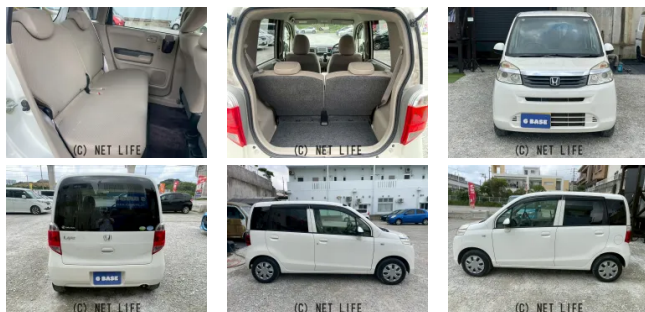

＼安心して選べる！／ 選べるカープレミア故障保証 業界最多水準 最大461項目
 対応！ 全国対応&ロードサービス付き！ 高額買取も実施中！ 査定だけでも
 大歓迎！

G BASE

車名	ホンダ ライフ 660 C コンフォートスペ シャル		
本体価格(消費税込) 支払総額(税込)	34.8万円 (39.9万円)		
年式	2012年 (H24)		
走行距離	11.8万 km		
保証	保証付・12ヶ月・距離無制限		
法定整備	法定整備含		
色	パール		
車検	検R9/4	修復歴	無
リサイクル	リ済込	駆動方式	2WD
燃料	ガソリン	ミッション	4ATインパネ
ハンドル	右	乗車定員	4名
ドア	5D	車台番号	155

装備・内装・外装・安全装備

パワーステアリング・パワーウィンドウ・エアコン・キーレス・TV(ワンセグ)・
 ベンチシート・ABS・エアバック(運転席/助手席)・

装備備考

- パワーステアリング●パワーウィンドウ●エアコン●キーレス●
- ABS●運転席エアバッグ●助手席エアバッグ●CD●DVD再生
- ワンセグTV●BT接続●ベンチシート

株式会社 G BASEのお問い合わせ

098-963-5720

※お問合せの際は、「クロスロード」を見た！とお伝えください。