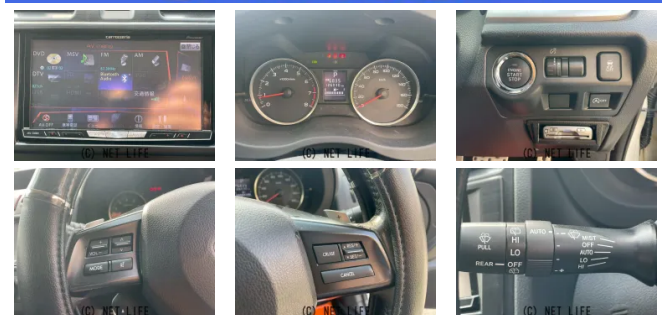

＼安心して選べる！／ 選べるカープレミア故障保証 業界最多水準 最大461項目  
 対応！ 全国対応&ロードサービス付き！ 高額買取も実施中！ 査定だけでも  
 大歓迎！

**G BASE**

車名	スバル インプレッサスポーツ 2.0 i-S		
本体価格(消費税込) 支払総額(税込)	<b>37.4万円 (49.9万円)</b>		
年式	2013年 (H25)		
走行距離	12.7万 km		
保証	保証付・12ヶ月・距離無制限		
法定整備	法定整備含		
色	サテンホワイト・パール		
車検	車検整備付	修復歴	有
リサイクル	リ済込	駆動方式	2WD
燃料	ガソリン	ミッション	MTモード付CVTフロア
ハンドル	右	乗車定員	5名
ドア	5D	車台番号	619

**装備・内装・外装・安全装備**

パワーステアリング・パワーウィンドウ・エアコン・オートライト・HID・ETC・  
 ウィンカーミラー・プライバシーガラス・電格ミラー・キーレス・スマートキー・  
 キーフリースタート・プッシュスタート・集中ドアロック・TV(フルセグ)・ナビ(SD  
 ナビ他)・ハーフレザーシート・カメラ(バック)・ABS・横滑り防止装置・  
 衝突安全ボディ・アイドリングストップ・エアバック(運転席/助手席)・