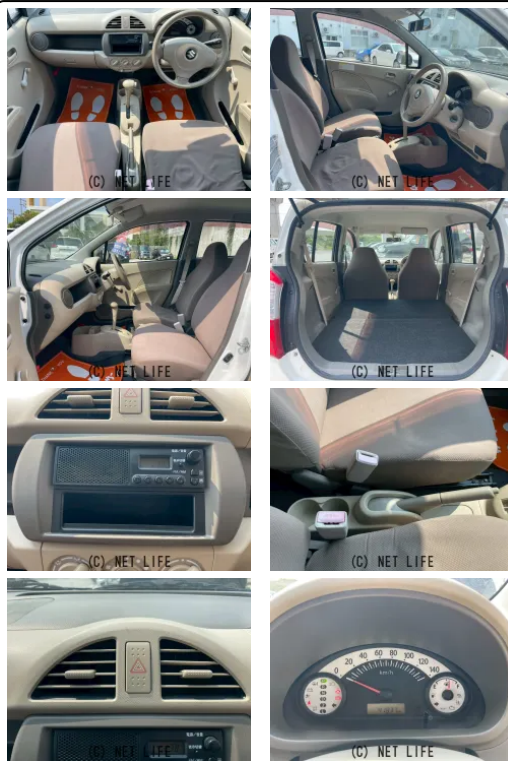

当店のお車をお気に入り登録いただき、誠にありがとうございます。写真だけではお伝え出来ないこともございますので、ぜひ一度ご来店して頂き、実際にお車をご覧いただけますと幸いです。

**G BASE**

|                        |                        |       |        |
|------------------------|------------------------|-------|--------|
| 車名                     | スズキ アルト<br>660 VP      |       |        |
| 本体価格(消費税込)<br>支払総額(税込) | <b>33.8万円 (38.9万円)</b> |       |        |
| 年式                     | 2011年 (H23)            |       |        |
| 走行距離                   | 4.2万 km                |       |        |
| 保証                     | 保証無                    |       |        |
| 法定整備                   | 法定整備含                  |       |        |
| 色                      | スペリアホワイト               |       |        |
| 車検                     | 検R9/8                  | 修復歴   | 無      |
| リサイクル                  | リ済込                    | 駆動方式  | 2WD    |
| 燃料                     | ガソリン                   | ミッション | 4ATフロア |
| ハンドル                   | 右                      | 乗車定員  | 4名     |
| ドア                     | 5D                     | 車台番号  | 072    |

**装備・内装・外装・安全装備**

パワーステアリング・エアコン・エアバック(運転席/助手席)・

**装備備考**

●パワーステアリング●エアコン●運転席エアバッグ●助手席エアバッグ●商用車・バン

株式会社 G BASEのお問い合わせ

**098-963-5720**

※お問合せの際は、「クロスロード」を見た！とお伝えください。

更新日 06月02日 18:48