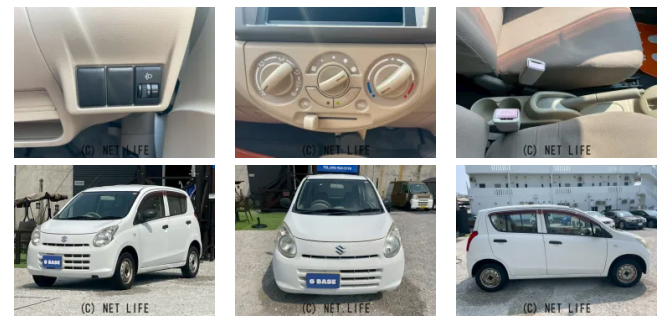

＼安心して選べる！／ 選べるカープレミア故障保証 業界最多水準 最大461項目
 対応！ 全国対応&ロードサービス付き！ 高額買取も実施中！ 査定だけでも
 大歓迎！

G BASE

車名	スズキ アルト 660 VP		
本体価格(消費税込) 支払総額(税込)	33.8万円 (38.9万円)		
年式	2011年 (H23)		
走行距離	4.2万 km		
保証	保証付・12ヶ月・距離無制限		
法定整備	法定整備含		
色	スペリアホワイト		
車検	検R9/8	修復歴	無
リサイクル	リ済込	駆動方式	2WD
燃料	ガソリン	ミッション	4ATフロア
ハンドル	右	乗車定員	4名
ドア	5D	車台番号	072

装備・内装・外装・安全装備

パワーステアリング・エアコン・エアバック(運転席/助手席)・

装備備考

●パワーステアリング●エアコン●運転席エアバッグ●助手席エア
 バッグ●商用車・バン

株式会社 G BASEのお問い合わせ

098-963-5720

※お問合せの際は、「クロスロード」を見た！とお伝えください。

更新日 04月14日 15:22