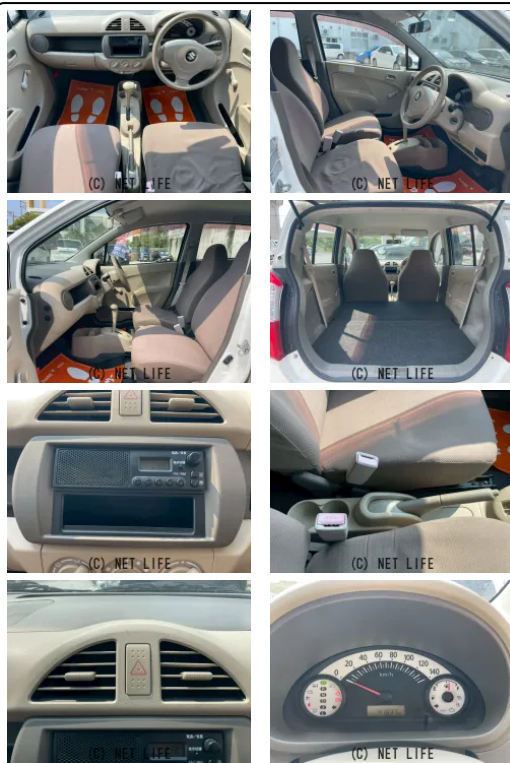

＼安心して選べる！／ 選べるカープレミア故障保証 業界最多水準 最大461項目
 対応！ 全国対応&ロードサービス付き！ 高額買取も実施中！ 査定だけでも
 大歓迎！

G BASE

車名	スズキ アルト 660 VP		
本体価格(消費税込) 支払総額(税込)	33.8万円 (38.9万円)		
年式	2011年 (H23)		
走行距離	4.2万 km		
保証	保証付・12ヶ月・距離無制限		
法定整備	法定整備含		
色	スペリアホワイト		
車検	検R9/8	修復歴	無
リサイクル	リ済込	駆動方式	2WD
燃料	ガソリン	ミッション	4ATフロア
ハンドル	右	乗車定員	4名
ドア	5D	車台番号	072

装備・内装・外装・安全装備

パワーステアリング・エアコン・エアバック(運転席/助手席)・

装備備考

●パワーステアリング●エアコン●運転席エアバッグ●助手席エア
 バッグ●商用車・バン

株式会社 G BASEのお問い合わせ

098-963-5720

※お問合せの際は、「クロスロード」を見た！とお伝えください。

更新日 04月14日 15:22