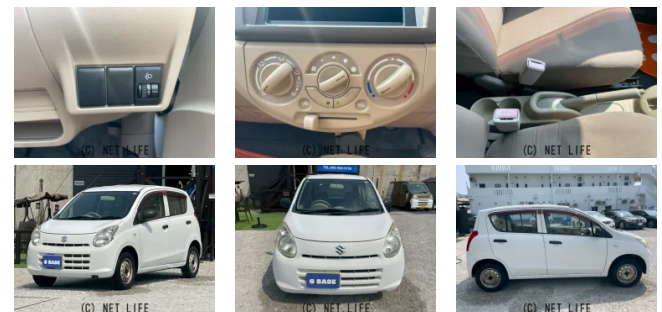

当店のお車をお気に入り登録いただき、誠にありがとうございます。写真だけではお伝え出来ないこともございますので、ぜひ一度ご来店して頂き、実際にお車をご覧いただけますと幸いです。

**G BASE**

|                        |                        |       |        |
|------------------------|------------------------|-------|--------|
| 車名                     | スズキ アルト<br>660 VP      |       |        |
| 本体価格(消費税込)<br>支払総額(税込) | <b>33.8万円 (38.9万円)</b> |       |        |
| 年式                     | 2011年 (H23)            |       |        |
| 走行距離                   | 4.2万 km                |       |        |
| 保証                     | 保証無                    |       |        |
| 法定整備                   | 法定整備含                  |       |        |
| 色                      | スペリアホワイト               |       |        |
| 車検                     | 検R9/8                  | 修復歴   | 無      |
| リサイクル                  | リ済込                    | 駆動方式  | 2WD    |
| 燃料                     | ガソリン                   | ミッション | 4ATフロア |
| ハンドル                   | 右                      | 乗車定員  | 4名     |
| ドア                     | 5D                     | 車台番号  | 072    |

**装備・内装・外装・安全装備**

パワーステアリング・エアコン・エアバック(運転席/助手席)・

**装備備考**

●パワーステアリング●エアコン●運転席エアバッグ●助手席エアバッグ●商用車・バン

株式会社 G BASEのお問い合わせ

**098-963-5720**

※お問合せの際は、「クロスロード」を見た！とお伝えください。

更新日 06月02日 18:48