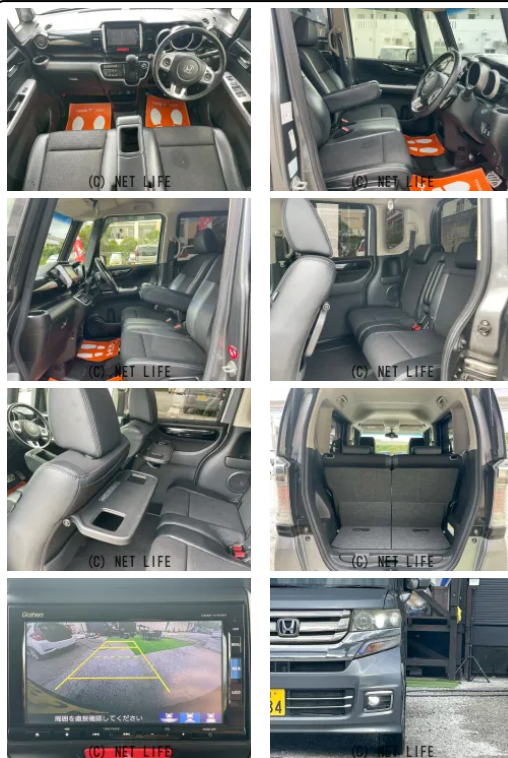

＼安心して選べる！／ 選べるカープレミア故障保証 業界最多水準 最大461項目
 対応！ 全国対応&ロードサービス付き！ 高額買取も実施中！ 査定だけでも
 大歓迎！

G BASE

車名	ホンダ N-BOX 660 カスタムG ターボS Sパッケージ		
本体価格(消費税込) 支払総額(税込)	69.7万円 (74.9万円)		
年式	2016年 (H28)		
走行距離	4.7万 km		
保証	保証付・12ヶ月・距離無制限		
法定整備	法定整備含		
色	グレーメタリック		
車検	検R9/4	修復歴	有
リサイクル	リ済込	駆動方式	2WD
燃料	ガソリン	ミッション	MTモード付CVTインパネ
ハンドル	右	乗車定員	4名
ドア	5D	車台番号	022

装備・内装・外装・安全装備

パワーステアリング・パワーウィンドウ・エアコン・HID・ETC・ウインカーミラー
 ・フォグランプ・プライバシーガラス・電格ミラー・キーレス・スマートキー・
 キーフリースタート・盗難防止装置・ナビ(SD ナビ他)・ベンチシート・
 カメラ(バック)・スライドドア(両側電動)・ABS・横滑り防止装置・
 衝突被害軽減ブレーキ・エアバック(運転席/助手席)・

装備備考

●パワーステアリング●パワーウィンドウ●エアコン●キーレス●
 ABS●運転席エアバッグ●助手席エアバッグ●バックカメラ●H
 ID●プライバシーガラス ●ウインカーミラー●ETC●フォグ...