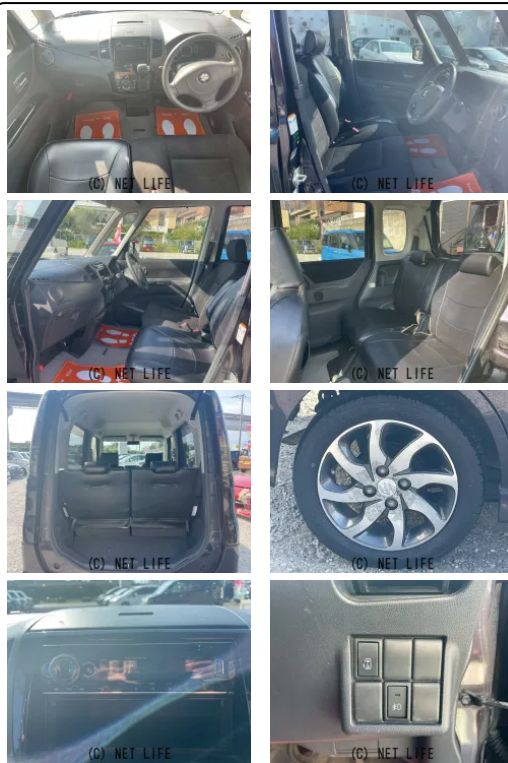

＼安心して選べる！／ 選べるカープレミア故障保証 業界最多水準 最大461項目  
 対応！ 全国対応&ロードサービス付き！ 高額買取も実施中！ 査定だけでも  
 大歓迎！

**G BASE**

車名	スズキ パレット 660 SW XS		
本体価格(消費税込) 支払総額(税込)	<b>33.7万円 (38.9万円)</b>		
年式	2010年 (H22)		
走行距離	10.9万 km		
保証	保証付・12ヶ月・距離無制限		
法定整備	法定整備含		
色	ミステリアスバイオレットパール		
車検	検R9/4	修復歴	無
リサイクル	リ済込	駆動方式	2WD
燃料	ガソリン	ミッション	CVTインパネ
ハンドル	右	乗車定員	4名
ドア	5D	車台番号	661

**装備・内装・外装・安全装備**

パワーステアリング・パワーウィンドウ・エアコン・オートライト・HID・キーレス  
 ・スマートキー・キーフリースタート・プッシュスタート・カメラ(バック)・  
 スライドドア(両側(片側のみ電動))・ABS・エアバック(運転席/助手席)・

**装備備考**

●パワーステアリング●パワーウィンドウ●エアコン●キーレス●  
 ABS●運転席エアバッグ●助手席エアバッグ●CD●バックカメ  
 ラ●HID●スマートキー●キーフリースタート●プッシュスター...