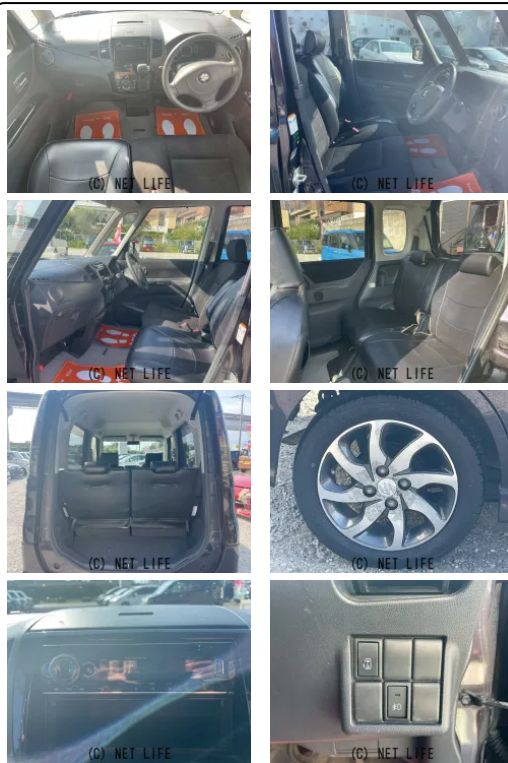

当店のお車をお気に入り登録いただき、誠にありがとうございます。写真だけではお伝え出来ないこともございますので、ぜひ一度ご来店して頂き、実際にお車をご覧いただけますと幸いです。

G BASE

車名	スズキ パレット 660 SW XS		
本体価格(消費税込) 支払総額(税込)	33.7万円 (38.9万円)		
年式	2010年 (H22)		
走行距離	10.9万 km		
保証	保証無		
法定整備	法定整備含		
色	ミステリアスバイオレットパール		
車検	検R9/4	修復歴	無
リサイクル	リ済込	駆動方式	2WD
燃料	ガソリン	ミッション	CVTインパネ
ハンドル	右	乗車定員	4名
ドア	5D	車台番号	661

装備・内装・外装・安全装備

パワーステアリング・パワーウィンドウ・エアコン・オートライト・HID・キーレス
・スマートキー・キーフリースタート・プッシュスタート・カメラ(バック)・
スライドドア(両側(片側のみ電動))・ABS・エアバック(運転席/助手席)・

装備備考

●パワーステアリング●パワーウィンドウ●エアコン●キーレス●
ABS●運転席エアバッグ●助手席エアバッグ●CD●バックカメ
ラ●HID●スマートキー●キーフリースタート●プッシュスター...