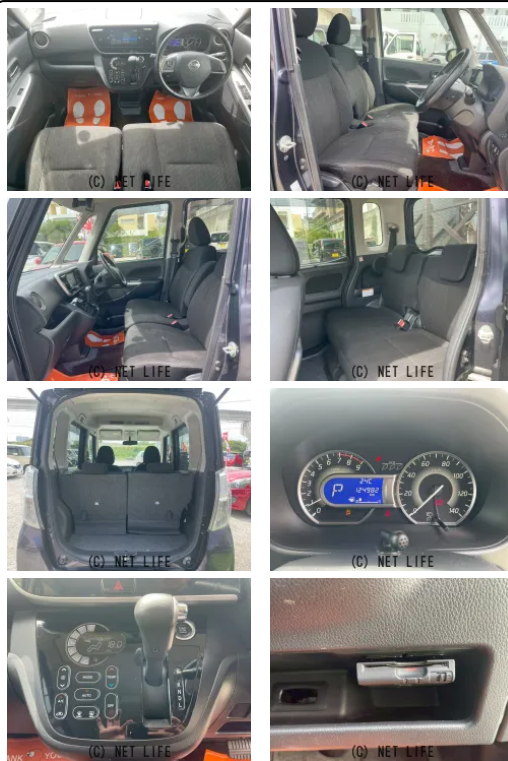

＼安心して選べる！／ 選べるカープレミア故障保証 業界最多水準 最大461項目  
 対応！ 全国対応&ロードサービス付き！ 高額買取も実施中！ 査定だけでも  
 大歓迎！

**G BASE**

車名	日産 デイズブルークス 660 ハイウェイスターX Gパッケージ		
本体価格(消費税込) 支払総額(税込)	<b>49.3万円 (54.9万円)</b>		
年式	2014年 (H26)		
走行距離	12.5万 km		
保証	保証付・12ヶ月・距離無制限		
法定整備	法定整備含		
色	プレミアムパープルパール		
車検	検R9/12	修復歴	無
リサイクル	リ済込	駆動方式	2WD
燃料	ガソリン	ミッション	CVTインパネ
ハンドル	右	乗車定員	4名
ドア	5D	車台番号	441

**装備・内装・外装・安全装備**

パワーステアリング・パワーウィンドウ・エアコン・HID・ETC・ウインカーミラー  
 ・フォグランプ・プライバシーガラス・電格ミラー・キーレス・スマートキー・  
 キーフリースタート・プッシュスタート・集中ドアロック・盗難防止装置・  
 TV(フルセグ)・ナビ(SD ナビ他)・フルフラットシート・ベンチシート・  
 カメラ(フロント/サイド/全周囲/バック)・スライドドア(両側電動)・フルエアロ・  
 ABS・アイドリングストップ・エアバック(運転席/助手席)・