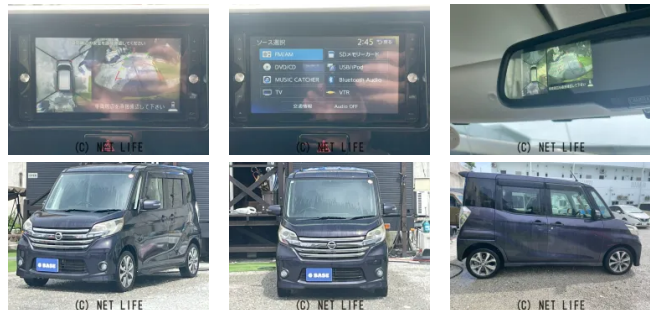

＼安心して選べる！／ 選べるカープレミア故障保証 業界最多水準 最大461項目  
 対応！ 全国対応&ロードサービス付き！ 高額買取も実施中！ 査定だけでも  
 大歓迎！

**G BASE**

車名	日産 デイズブルークス 660 ハイウェイスターX Gパッケージ		
本体価格(消費税込) 支払総額(税込)	<b>49.3万円 (54.9万円)</b>		
年式	2014年 (H26)		
走行距離	12.5万 km		
保証	保証付・12ヶ月・距離無制限		
法定整備	法定整備含		
色	プレミアムパープルパール		
車検	検R9/12	修復歴	無
リサイクル	リ済込	駆動方式	2WD
燃料	ガソリン	ミッション	CVTインパネ
ハンドル	右	乗車定員	4名
ドア	5D	車台番号	441

**装備備考**

●パワーステアリング●パワーウィンドウ●エアコン●キーレス●  
 ABS●運転席エアバッグ●助手席エアバッグ●バックカメラ●フ  
 ルエアロ●HID●プライバシーガラス ●プッシュスタート●ウ...

株式会社 G BASEのお問い合わせ

**098-963-5720**

※お問合せの際は、「クロスロード」を見た！とお伝えください。

更新日 05月01日 16:02

<https://www.o-cross.net/car/nissan/S181/078557-1260427-N0002/>