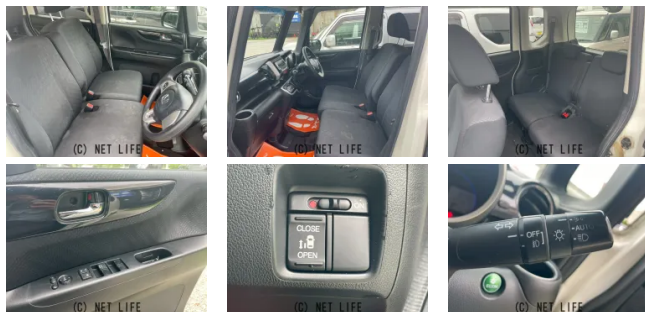

●当店のお車をお気に入り登録いただき、誠にありがとうございます。写真だけではお伝え出来ないこともございますので、ぜひ一度ご来店して頂き、実際にお車をご覧いただけますと幸いです。

G BASE

車名	ホンダ N-BOX 660 カスタムG		
本体価格(消費税込) 支払総額(税込)	48.8万円 (54.9万円)		
年式	2013年 (H25)		
走行距離	9.7万 km		
保証	保証付・12ヶ月・距離無制限		
法定整備	法定整備含		
色	プレミアムホワイト・パール		
車検	車検整備付	修復歴	無
リサイクル	リ済込	駆動方式	2WD
燃料	ガソリン	ミッション	CVTインパネ
ハンドル	右	乗車定員	4名
ドア	5D	車台番号	528

装備・内装・外装・安全装備

パワーステアリング・パワーウィンドウ・エアコン・プライバシーガラス・
電格ミラー・キーレス・スマートキー・キーフリースタート・プッシュスタート・
集中ドアロック・スライドドア(両側(片側のみ電動))・ABS・
エアバック(運転席/助手席)・

装備備考

●パワーステアリング●パワーウィンドウ●エアコン●キーレス●
ABS●運転席エアバッグ●助手席エアバッグ●スマートキー●キ
ーフリースタート●プッシュスタート●集中ドアロック●電格ミラ...