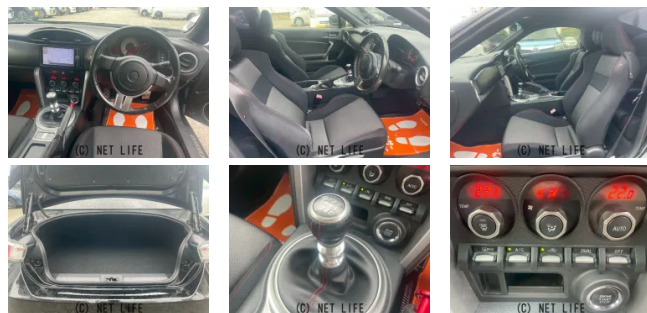

●当店の車をお気に入り登録いただき、誠にありがとうございます。写真だけではお伝え出来ないこともございますので、ぜひ一度ご来店して頂き、実際にお車をご覧いただけますと幸いです。

G BASE

車名	トヨタ 86 2.0 GT		
本体価格(消費税込) 支払総額(税込)	140.8万円 (149.9万円)		
年式	2014年 (H26)		
走行距離	10.5万 km		
保証	保証付・12ヶ月・距離無制限		
法定整備	法定整備含		
色	クリスタルブラックシリカ		
車検	検R9/6	修復歴	有
リサイクル	リ済込	駆動方式	2WD
燃料	ガソリン	ミッション	6MTフロア
ハンドル	右	乗車定員	4名
ドア	2D	車台番号	642

装備・内装・外装・安全装備

パワーステアリング・パワーウィンドウ・エアコン・オートライト・HID・ETC・ウインターミラー・フォグランプ・プライバシーガラス・電格ミラー・キーレス・スマートキー・キーフリースタート・プッシュスタート・集中ドアロック・盗難防止装置・ドライブレコーダー・TV(フルセグ)・ナビ(SDナビ他)・カメラ(バック)・アルミホイール・リアスポイラー・ABS・横滑り防止装置・エアバック(運転席/助手席/サイド)・