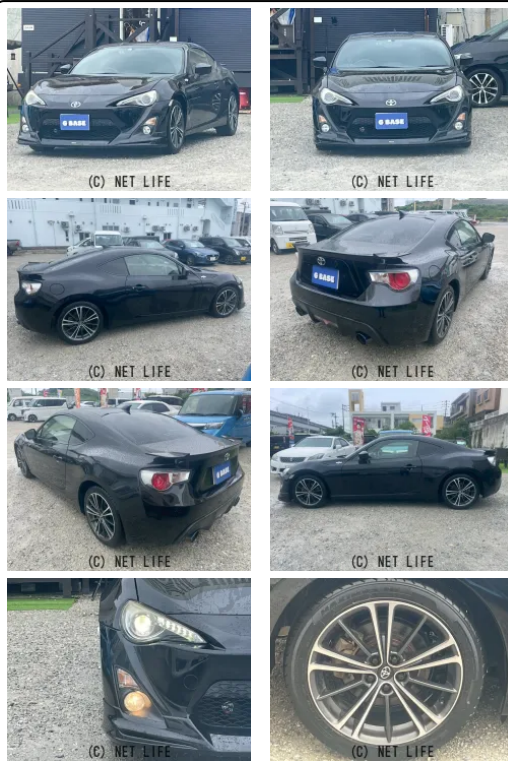

●当店の車をお気に入り登録いただき、誠にありがとうございます。写真だけではお伝え出来ないこともございますので、ぜひ一度ご来店して頂き、実際にお車をご覧いただけますと幸いです。

G BASE

車名	トヨタ 86 2.0 GT		
本体価格(消費税込) 支払総額(税込)	140.8万円 (149.9万円)		
年式	2014年 (H26)		
走行距離	10.5万 km		
保証	保証付・12ヶ月・距離無制限		
法定整備	法定整備含		
色	クリスタルブラックシリカ		
車検	検R9/6	修復歴	有
リサイクル	リ済込	駆動方式	2WD
燃料	ガソリン	ミッション	6MTフロア
ハンドル	右	乗車定員	4名
ドア	2D	車台番号	642

装備・内装・外装・安全装備

パワーステアリング・パワーウィンドウ・エアコン・オートライト・HID・ETC・ウインターミラー・フォグランプ・プライバシーガラス・電格ミラー・キーレス・スマートキー・キーフリースタート・プッシュスタート・集中ドアロック・盗難防止装置・ドライブレコーダー・TV(フルセグ)・ナビ(SDナビ他)・カメラ(バック)・アルミホイール・リアスポイラー・ABS・横滑り防止装置・エアバック(運転席/助手席/サイド)・

装備備考

- パワーステアリング●パワーウィンドウ●エアコン●キーレス●
- ABS●運転席エアバッグ●助手席エアバッグ●サイドエアバッグ
- スマートキー●HID●プライバシーガラス ●プッシュスター...

株式会社 G BASEのお問い合わせ

098-963-5720

※お問合せの際は、「クロスロード」を見た！とお伝えください。

更新日 05月22日 15:27

<https://www.o-cross.net/car/toyota/S229/078557-1260519-N0001/>