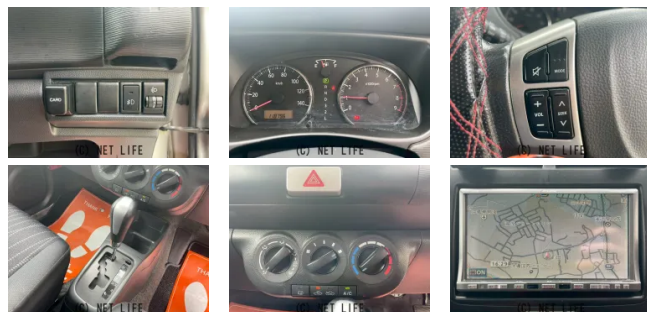

●当店の車をお気に入り登録いただき、誠にありがとうございます。写真だけではお伝え出来ないこともございますので、ぜひ一度ご来店して頂き、実際にお車をご覧いただけますと幸いです。

G BASE

車名	スズキ セルボ 660 G リミテッド		
本体価格(消費税込) 支払総額(税込)	23.7万円 (29.9万円)		
年式	2009年 (H21)		
走行距離	11.9万 km		
保証	保証無		
法定整備	法定整備含		
色	シルバー		
車検	車検整備付	修復歴	無
リサイクル	リ済込	駆動方式	2WD
燃料	ガソリン	ミッション	4ATフロア
ハンドル	右	乗車定員	4名
ドア	5D	車台番号	703

装備・内装・外装・安全装備

パワーステアリング・パワーウィンドウ・エアコン・HID・フォグランプ・
プライバシーガラス・電格ミラー・キーレス・スマートキー・ナビ(DVDナビ)・
アルミホイール・ABS・エアバック(運転席/助手席)・

装備備考

●パワーステアリング●パワーウィンドウ●エアコン●キーレス●
ABS●運転席エアバッグ●助手席エアバッグ●CD●プライバシー
ガラス ●HID●フォグランプ●スマートキー●電格ミラー●...