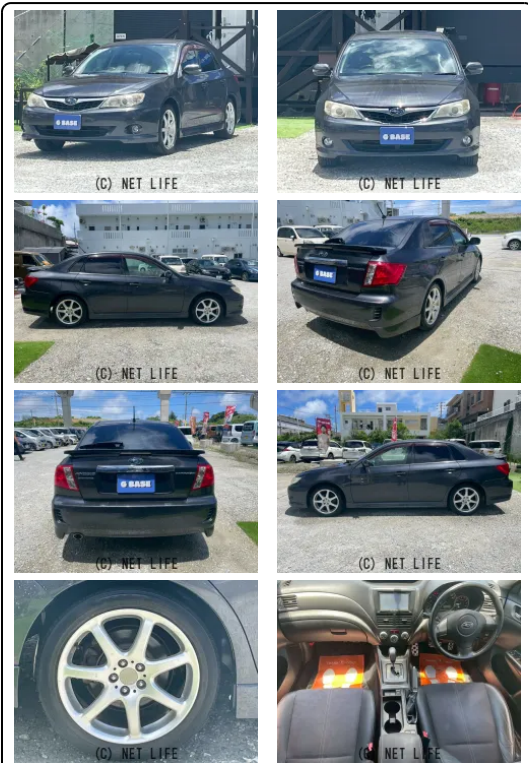

●当店のお車をお気に入り登録いただき、誠にありがとうございます。写真だけではお伝え出来ないこともございますので、ぜひ一度ご来店して頂き、実際にお車をご覧いただけますと幸いです。

G BASE

車名	スバル インプレッサアネシス 2.0 i-S 4WD		
本体価格(消費税込) 支払総額(税込)	29.6万円 (39.9万円)		
年式	2010年 (H22)		
走行距離	8.6万 km		
保証	保証無		
法定整備	法定整備含		
色	ダークグレー・メタリック		
車検	車検整備付	修復歴	無
リサイクル	リ済込	駆動方式	4WD
燃料	ガソリン	ミッション	MTモード付4ATフロア
ハンドル	右	乗車定員	5名
ドア	4D	車台番号	543

装備・内装・外装・安全装備

パワーステアリング・パワーウィンドウ・エアコン・HID・ETC・フォグランプ・
 プライバシーガラス・電格ミラー・キーレス・スマートキー・キーフリースタート・
 プッシュスタート・TV(フルセグ)・ナビ(HDDナビ)・パワーシート・リアスポイラー
 ・ABS・エアバック(運転席/助手席)・

装備備考

●パワーステアリング●パワーウィンドウ●エアコン●キーレス●
 ABS●運転席エアバッグ●助手席エアバッグ●CD●HDD ナ
 ビ●HID●フォグランプ●ETC●スマートキー●キーフリース...