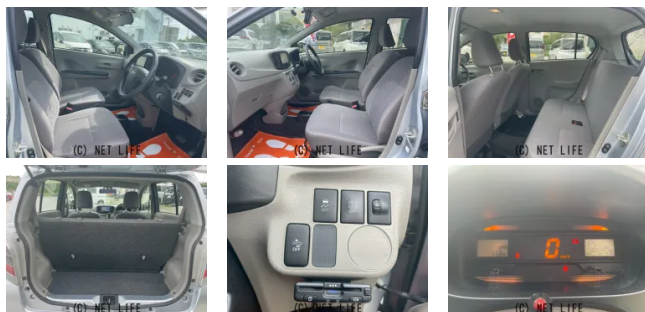

●当店のお車をお気に入り登録いただき、誠にありがとうございます。写真だけではお伝え出来ないこともございますので、ぜひ一度ご来店して頂き、実際にお車をご覧いただけますと幸いです。

G BASE

車名	ダイハツ ミライース 660 L SA		
本体価格(消費税込) 支払総額(税込)	32.1万円 (38.9万円)		
年式	2015年 (H27)		
走行距離	9.9万 km		
保証	保証付・12ヶ月・距離無制限		
法定整備	法定整備含		
色	ブライツシルバーメタリック		
車検	車検整備付	修復歴	無
リサイクル	リ済込	駆動方式	2WD
燃料	ガソリン	ミッション	CVTインパネ
ハンドル	右	乗車定員	4名
ドア	5D	車台番号	377

装備・内装・外装・安全装備

パワーステアリング・パワーウィンドウ・エアコン・ETC・電格ミラー・キーレス・ナビ(CDナビ)・カメラ(バック)・ABS・エアバック(運転席/助手席)・

装備備考

●パワーステアリング●パワーウィンドウ●エアコン●キーレス●
ABS●運転席エアバッグ●助手席エアバッグ●CD●ETC●電
格ミラー●BT接続●バックカメラ●CD ナビ

株式会社 G BASEのお問い合わせ

098-963-5720