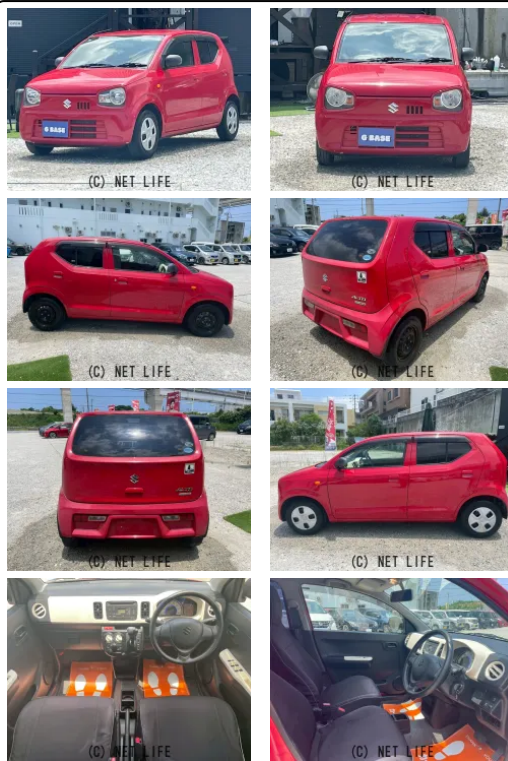

●当店の車をお気に入り登録いただき、誠にありがとうございます。写真だけではお伝え出来ないこともございますので、ぜひ一度ご来店して頂き、実際にお車をご覧いただけますと幸いです。

G BASE

車名	スズキ アルト 660 L		
本体価格(消費税込) 支払総額(税込)	26.1万円 (31.9万円)		
年式	2017年 (H29)		
走行距離	16.3万 km		
保証	保証無		
法定整備	法定整備含		
色	ピュアレッド		
車検	車検整備付	修復歴	無
リサイクル	リ済込	駆動方式	2WD
燃料	ガソリン	ミッション	CVTインパネ
ハンドル	右	乗車定員	4名
ドア	5D	車台番号	962

装備・内装・外装・安全装備

パワーステアリング・パワーウィンドウ・エアコン・キーレス・ABS・エアバック(運転席/助手席)・

装備備考

●パワーステアリング●パワーウィンドウ●エアコン●キーレス●
ABS●運転席エアバッグ●助手席エアバッグ●CD●ミュージック
ク接続可

株式会社 G BASEのお問い合わせ

098-963-5720

※お問合せの際は、「クロスロード」を見た！とお伝えください。

更新日 05月30日 12:26