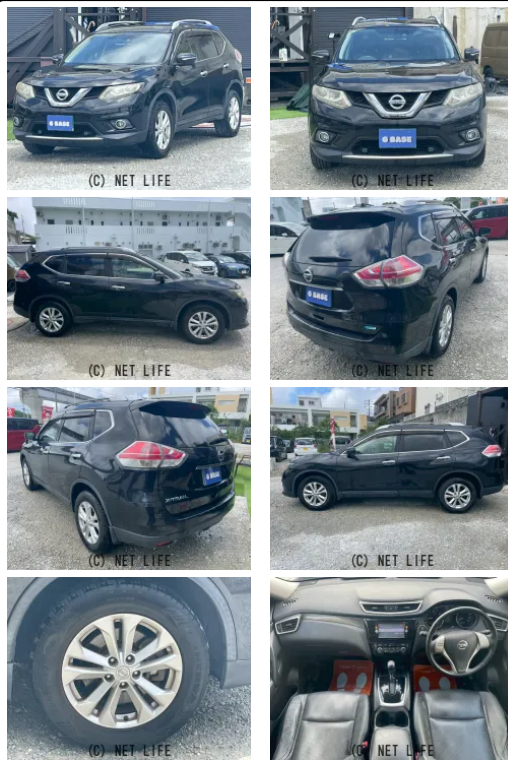

●当店のお車をお気に入り登録いただき、誠にありがとうございます。写真だけではお伝え出来ないこともございますので、ぜひ一度ご来店して頂き、実際にお車をご覧いただけますと幸いです。

G BASE

車名	日産 エクストレイル 2.0 20X エマージェン シーブレーキパッケージ 3列...		
本体価格(消費税込) 支払総額(税込)	62.2万円 (74.9万円)		
年式	2014年 (H26)		
走行距離	14万 km		
保証	保証付・12ヶ月・距離無制限		
法定整備	法定整備含		
色	ダイヤモンドブラックパール		
車検	車検整備付	修復歴	無
リサイクル	リ済込	駆動方式	2WD
燃料	ガソリン	ミッション	CVTフロア
ハンドル	右	乗車定員	7名
ドア	5D	車台番号	286

装備・内装・外装・安全装備

パワーステアリング・パワーウィンドウ・エアコン・ETC・キーレス・TV(フルセグ)
・ナビ(HDDナビ)・三列シート・カメラ(バック)・ABS・
エアバック(運転席/助手席/サイド)・

装備備考

●パワーステアリング●パワーウィンドウ●エアコン●ETC●キーレス●ABS●運転席エアバッグ●助手席エアバッグ●サイドエアバッグ●CD●バックカメラ●HDD ナビ●フルセグTV●B...