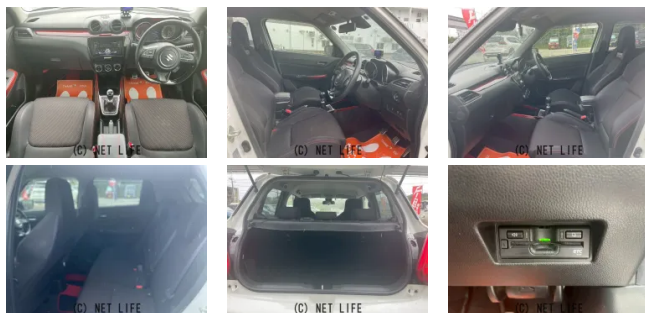

●当店の車をお気に入り登録いただき、誠にありがとうございます。写真だけではお伝え出来ないこともございますので、ぜひ一度ご来店して頂き、実際にお車をご覧いただけますと幸いです。

**G BASE**

車名	スズキ スイフト スポーツ 1.4 セーフティ パッケージ装着車		
本体価格(消費税込) 支払総額(税込)	<b>181.5万円 (189.9万円)</b>		
年式	2020年 (R2)		
走行距離	3.7万 km		
保証	保証付・12ヶ月・距離無制限		
法定整備	法定整備含		
色	ピュアホワイトパール		
車検	検R9/4	修復歴	無
リサイクル	リ済込	駆動方式	2WD
燃料	ガソリン	ミッション	6MTフロア
ハンドル	右	乗車定員	5名
ドア	5D	車台番号	255

**装備・内装・外装・安全装備**

パワーステアリング・パワーウィンドウ・エアコン・オートライト・LEDライト・ETC・フォグランプ・プライバシーガラス・電格ミラー・キーレス・スマートキー・キーフリースタート・プッシュスタート・集中ドアロック・盗難防止装置・ドライブレコーダー・シートヒーター・カメラ(バック)・アルミホイール・ABS・横滑り防止装置・衝突被害軽減ブレーキ・クルーズコントロール・エアバック(運転席/助手席)・