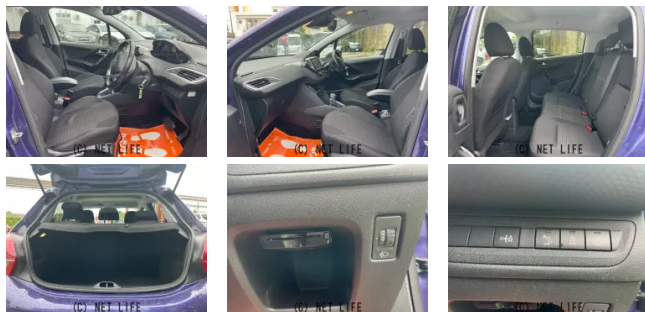

●当店のお車をお気に入り登録いただき、誠にありがとうございます。写真だけではお伝え出来ないこともございますので、ぜひ一度ご来店して頂き、実際にお車をご覧いただけますと幸いです。

G BASE

車名	プジョー 208 アリュール		
本体価格(消費税込) 支払総額(税込)	47.7万円 (59.9万円)		
年式	2015年 (H27)		
走行距離	9.5万 km		
保証	保証付・6ヶ月・距離無制限		
法定整備	法定整備含		
色	ブルー		
車検	車検整備付	修復歴	有
リサイクル	リ済込	駆動方式	2WD
燃料	ガソリン	ミッション	MTモード付6ATフロア
ハンドル	右	乗車定員	5名
ドア	5D	車台番号	301

装備・内装・外装・安全装備

パワーステアリング・パワーウィンドウ・エアコン・ETC・電格ミラー・キーレス・アルミホイール・ABS・エアバック(運転席/助手席)・

装備備考

●パワーステアリング●パワーウィンドウ●エアコン●ABS●運転席エアバッグ●助手席エアバッグ●純正アルミホイール●電格ミラー●ETC●キーレス●ワンオーナー●ラジオ●ミュージック接...

株式会社 G BASEのお問い合わせ

098-963-5720