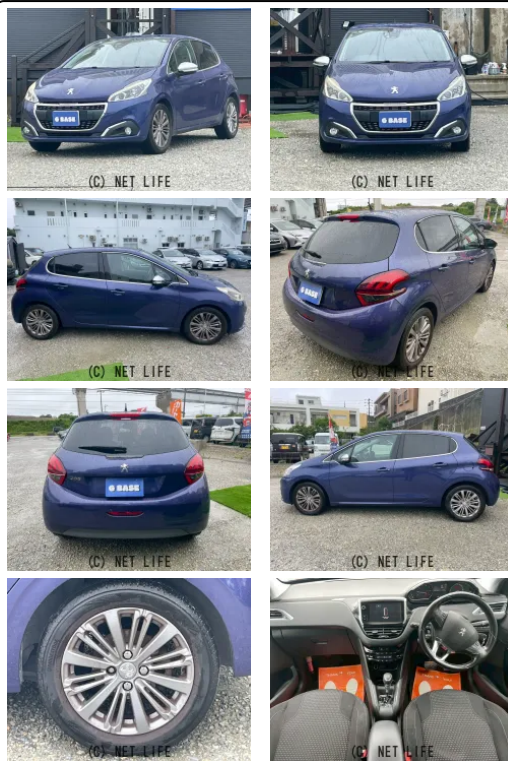

●当店のお車をお気に入り登録いただき、誠にありがとうございます。写真だけではお伝え出来ないこともございますので、ぜひ一度ご来店して頂き、実際にお車をご覧いただけますと幸いです。

G BASE

車名	プジョー 208 アリュール		
本体価格(消費税込) 支払総額(税込)	47.7万円 (59.9万円)		
年式	2015年 (H27)		
走行距離	9.5万 km		
保証	保証付・6ヶ月・距離無制限		
法定整備	法定整備含		
色	ブルー		
車検	車検整備付	修復歴	有
リサイクル	リ済込	駆動方式	2WD
燃料	ガソリン	ミッション	MTモード付6ATフロア
ハンドル	右	乗車定員	5名
ドア	5D	車台番号	301

装備・内装・外装・安全装備

パワーステアリング・パワーウィンドウ・エアコン・ETC・電格ミラー・キーレス・アルミホイール・ABS・エアバック(運転席/助手席)・

装備備考

●パワーステアリング●パワーウィンドウ●エアコン●ABS●運転席エアバッグ●助手席エアバッグ●純正アルミホイール●電格ミラー●ETC●キーレス●ワンオーナー●ラジオ●ミュージック接...

株式会社 G BASEのお問い合わせ

098-963-5720