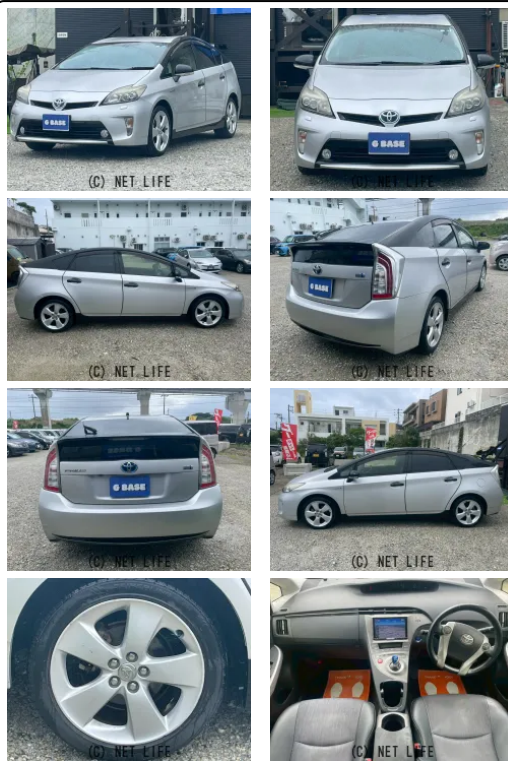

●当店の車をお気に入り登録いただき、誠にありがとうございます。写真だけではお伝え出来ないこともございますので、ぜひ一度ご来店して頂き、実際にお車をご覧いただけますと幸いです。

**G BASE**

車名	トヨタ プリウス 1.8 G ツーリングセレクション		
本体価格(消費税込) 支払総額(税込)	<b>45.5万円 (54.9万円)</b>		
年式	2014年 (H26)		
走行距離	16.2万 km		
保証	保証無		
法定整備	法定整備含		
色	シルバーメタリック		
車検	検R10/2	修復歴	無
リサイクル	リ済込	駆動方式	2WD
燃料	ハイブリッド	ミッション	CVTインパネ
ハンドル	右	乗車定員	5名
ドア	5D	車台番号	034

**装備備考**

●パワーステアリング●パワーウィンドウ●エアコン●ETC●キーレス●ABS●運転席エアバッグ●助手席エアバッグ●サイドエアバッグ●CD●ミュージック接続可●バックカメラ●LED ラ...

株式会社 G BASEのお問い合わせ

**098-963-5720**

※お問合せの際は、「クロスロード」を見た！とお伝えください。

更新日 06月13日 15:57

<https://www.o-cross.net/car/toyota/S122/078557-1260613-N0001/>