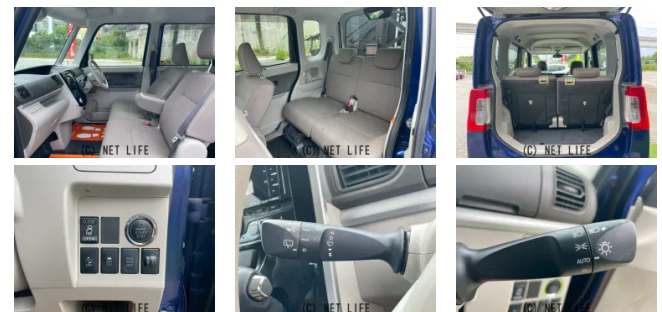

●当店の車をお気に入り登録いただき、誠にありがとうございます。写真だけではお伝え出来ないこともございますので、ぜひ一度ご来店して頂き、実際にお車をご覧いただけますと幸いです。

G BASE

車名	ダイハツ タント 660 X S All		
本体価格(消費税込) 支払総額(税込)	59.8万円 (64.9万円)		
年式	2016年 (H28)		
走行距離	7.1万 km		
保証	保証付・12ヶ月・距離無制限		
法定整備	法定整備含		
色	ディープブルークリスタルマイカ		
車検	検R9/6	修復歴	無
リサイクル	リ済込	駆動方式	2WD
燃料	ガソリン	ミッション	CVTインパネ
ハンドル	右	乗車定員	4名
ドア	5D	車台番号	851

装備・内装・外装・安全装備

パワーステアリング・パワーウィンドウ・エアコン・電格ミラー・キーレス・スマートキー・キーフリースタート・プッシュスタート・盗難防止装置・ベンチシート・スライドドア(両側(片側のみ電動))・ABS・エアバック(運転席/助手席/サイド)・

装備備考

- パワーステアリング●パワーウィンドウ●エアコン●キーレス●ABS●運転席エアバッグ●助手席エアバッグ●サイドエアバッグ●CD●電格ミラー●スマートキー●キーフリースタート●プッシュ...