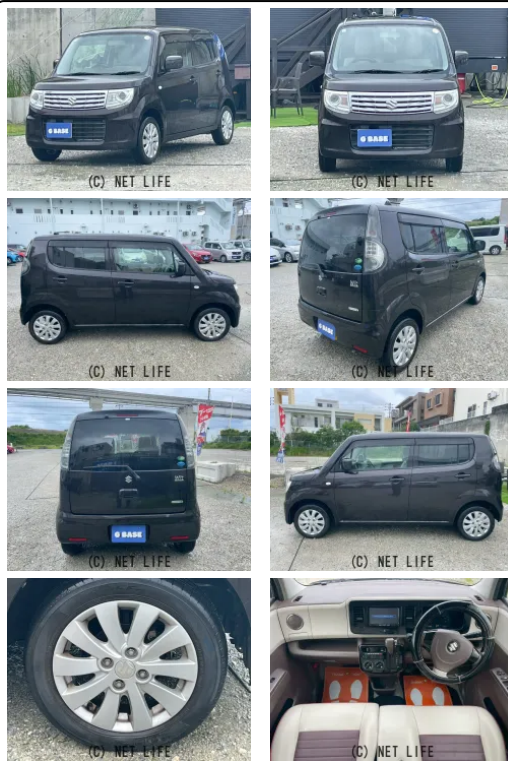

●当店のお車をお気に入り登録いただき、誠にありがとうございます。写真だけではお伝え出来ないこともございますので、ぜひ一度ご来店して頂き、実際にお車をご覧いただけますと幸いです。

G BASE

車名	スズキ MRワゴン 660 ウィット LS		
本体価格(消費税込) 支払総額(税込)	27.1万円 (34.9万円)		
年式	2014年 (H26)		
走行距離	11.6万 km		
保証	保証付・12ヶ月・距離無制限		
法定整備	法定整備含		
色	ブラウン		
車検	車検整備付	修復歴	有
リサイクル	リ済込	駆動方式	2WD
燃料	ガソリン	ミッション	CVTインパネ
ハンドル	右	乗車定員	4名
ドア	5D	車台番号	617