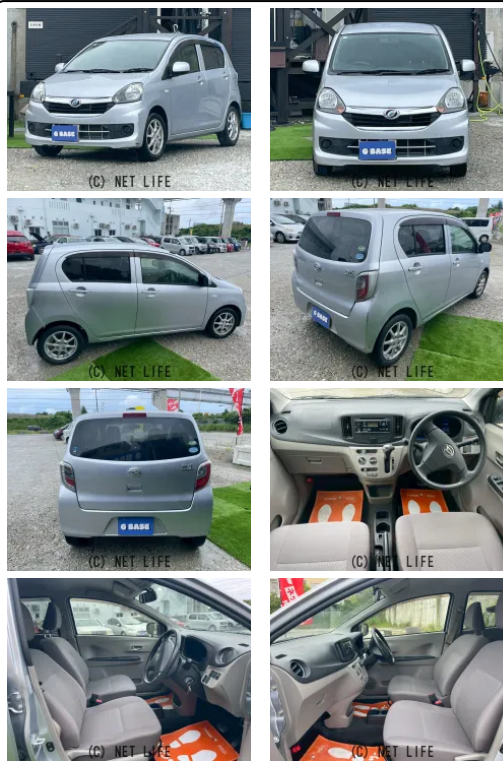

●当店のお車をお気に入り登録いただき、誠にありがとうございます。写真だけではお伝え出来ないこともございますので、ぜひ一度ご来店して頂き、実際にお車をご覧いただけますと幸いです。

G BASE

車名	ダイハツ ミライース 660 X SA		
本体価格(消費税込) 支払総額(税込)	33.8万円 (38.9万円)		
年式	2016年 (H28)		
走行距離	9.7万 km		
保証	保証付・12ヶ月・距離無制限		
法定整備	法定整備含		
色	ブライツシルバーメタリック		
車検	検R10/5	修復歴	無
リサイクル	リ済込	駆動方式	2WD
燃料	ガソリン	ミッション	CVTインパネ
ハンドル	右	乗車定員	4名
ドア	5D	車台番号	542

装備・内装・外装・安全装備

パワーステアリング・パワーウィンドウ・エアコン・ETC・キーレス・ABS・衝突被害軽減ブレーキ・エアバック(運転席/助手席)・

装備備考

●パワーステアリング●パワーウィンドウ●エアコン●キーレス●
ABS●運転席エアバッグ●助手席エアバッグ●CD●ETC●衝
突被害軽減ブレーキ●ミュージック接続可

株式会社 G BASEのお問い合わせ

098-963-5720

※お問合せの際は、「クロスロード」を見た！とお伝えください。