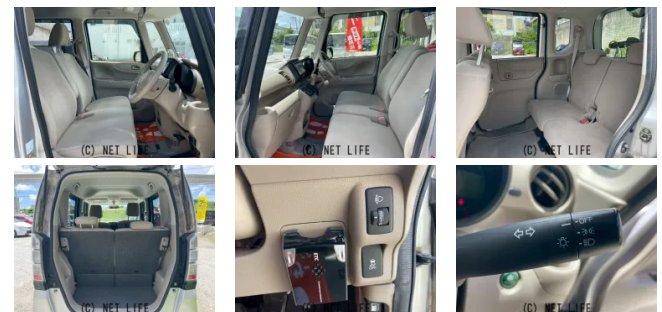

●当店のお車をお気に入り登録いただき、誠にありがとうございます。写真だけではお伝え出来ないこともございますので、ぜひ一度ご来店して頂き、実際にお車をご覧いただけますと幸いです。

**G BASE**

車名	<b>ホンダ N-BOX 660 G</b>		
本体価格(消費税込) 支払総額(税込)	<b>52.8万円 (58.9万円)</b>		
年式	2015年 (H27)		
走行距離	6.1万 km		
保証	保証付・12ヶ月・距離無制限		
法定整備	法定整備含		
色	シルバーマトリック		
車検	車検整備付	修復歴	無
リサイクル	リ済込	駆動方式	2WD
燃料	ガソリン	ミッション	CVTインパネ
ハンドル	右	乗車定員	4名
ドア	5D	車台番号	488

**装備・内装・外装・安全装備**

パワーステアリング・パワーウィンドウ・エアコン・ETC・電格ミラー・キーレス・スマートキー・キーフリースタート・プッシュスタート・集中ドアロック・盗難防止装置・ベンチシート・カメラ(バック)・スライドドア(両側手動)・アルミホイール・ABS・エアバック(運転席/助手席)・

**装備備考**

●パワーステアリング●パワーウィンドウ●エアコン●キーレス●ABS●運転席エアバッグ●助手席エアバッグ●バックカメラ●ETC●スマートキー●キーフリースタート●電格ミラー●プッシュ...