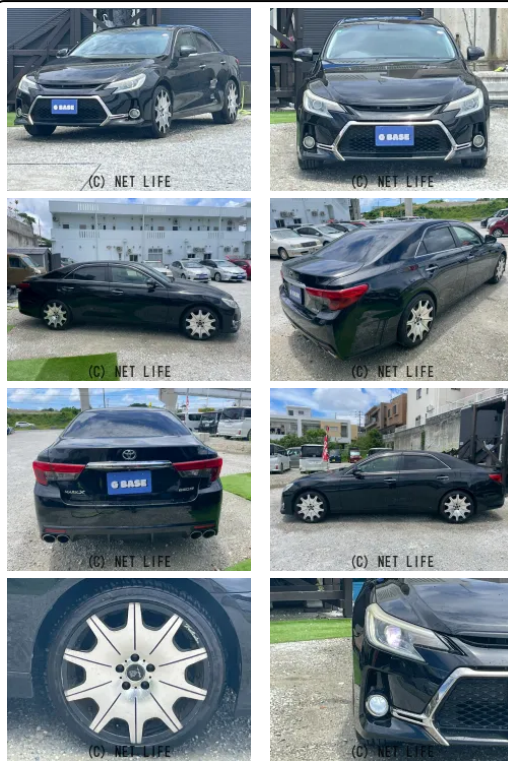

●当店の車をお気に入り登録いただき、誠にありがとうございます。写真だけではお伝え出来ないこともございますので、ぜひ一度ご来店して頂き、実際にお車をご覧いただけますと幸いです。

G BASE

車名	トヨタ マークX 2.5 250G		
本体価格(消費税込) 支払総額(税込)	90.1万円 (99.9万円)		
年式	2013年 (H25)		
走行距離	11.3万 km		
保証	保証付・12ヶ月・距離無制限		
法定整備	法定整備含		
色	ブラック		
車検	検R9/4	修復歴	無
リサイクル	リ済込	駆動方式	2WD
燃料	ガソリン	ミッション	MTモード付6ATフロア
ハンドル	右	乗車定員	5名
ドア	4D	車台番号	355

装備・内装・外装・安全装備

パワーステアリング・パワーウィンドウ・エアコン・オートライト・ETC・
 フォグランプ・プライバシーガラス・電格ミラー・キーレス・スマートキー・
 キーフリースタート・プッシュスタート・集中ドアロック・盗難防止装置・
 TV(フルセグ)・ナビ(SDナビ他)・パワーシート・カメラ(バック)・アルミホイール・
 ABS・エアバック(運転席/助手席)・

装備備考

●パワーステアリング●パワーウィンドウ●エアコン●ETC●キー
 レス●ABS●運転席エアバッグ●助手席エアバッグ●CD●バ
 ックカメラ●フォグランプ●スマートキー●キーフリースタート●...