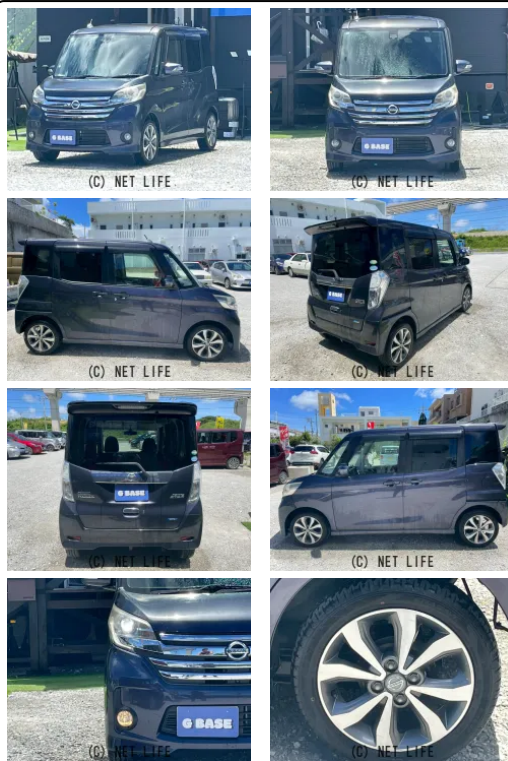

●当店のお車をお気に入り登録いただき、誠にありがとうございます。写真だけではお伝え出来ないこともございますので、ぜひ一度ご来店して頂き、実際にお車をご覧いただけますと幸いです。

G BASE

車名	日産 デイズブルークロス 660 ハイウェイスターX Gパッケージ		
本体価格(消費税込) 支払総額(税込)	42.9万円 (48.9万円)		
年式	2015年 (H27)		
走行距離	9.4万 km		
保証	保証付・12ヶ月・距離無制限		
法定整備	法定整備含		
色	プレミアムパープルパール		
車検	車検整備付	修復歴	有
リサイクル	リ済込	駆動方式	2WD
燃料	ガソリン	ミッション	CVTインパネ
ハンドル	右	乗車定員	4名
ドア	5D	車台番号	333