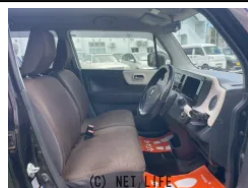

●当店の車をお気に入り登録いただき、誠にありがとうございます。写真だけではお伝え出来ないこともございますので、ぜひ一度ご来店して頂き、実際にお車をご覧いただけますと幸いです。

**G BASE**

車名	スズキ MRワゴン 660 G		
本体価格(消費税込) 支払総額(税込)	<b>29.7万円 (34.9万円)</b>		
年式	2012年 (H24)		
走行距離	9.5万 km		
保証	保証付・12ヶ月・距離無制限		
法定整備	法定整備含		
色	アーバンブラウンパールメタリック		
車検	検R9/12	修復歴	無
リサイクル	リ済込	駆動方式	2WD
燃料	ガソリン	ミッション	CVTインパネ
ハンドル	右	乗車定員	4名
ドア	5D	車台番号	493

**装備・内装・外装・安全装備**

パワーステアリング・パワーウィンドウ・エアコン・カメラ(バック)・ABS・エアバック(運転席/助手席)・

**装備備考**

●パワーステアリング●パワーウィンドウ●エアコン●ABS●運転席エアバッグ●助手席エアバッグ●CD●バックカメラ

株式会社 G BASEのお問い合わせ

**098-963-5720**

※お問合せの際は、「クロスロード」を見た！とお伝えください。

更新日 07月03日 16:34