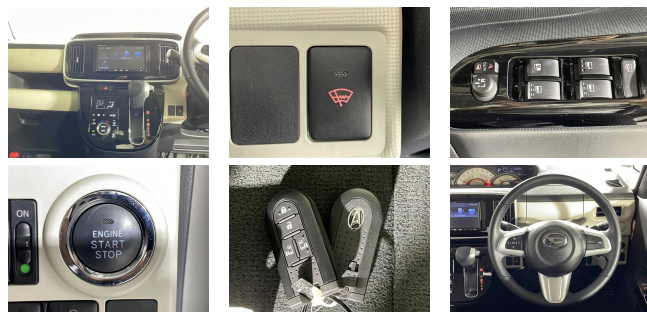

備考なし

Gulliver

来店予約をする
からお申込み後、
店舗でのお見積りでも
れなく!!
選べる電子マネーギフト
3,000円相当分
プレゼント!

車名	ダイハツ ムーヴキャンバス 660 G ブラックアクセ ントVS SAIII		
本体価格(消費税込) 支払総額(税込)	151.3万円 (154.8万円)		
年式	2021年 (R3)		
走行距離	2.1万 km		
保証	保証付・3ヶ月		
法定整備	法定整備含		
色	ダークグレーメタ		
車検	検R8/10	修復歴	無
リサイクル	リ済込	駆動方式	2WD
燃料	ガソリン	ミッション	CVTインパネ
ハンドル	右	乗車定員	4名
ドア	5D	車台番号	398

装備・内装・外装・安全装備

パワーステアリング・パワーウィンドウ・エアコン・LEDライト・キーレス・スマートキー・盗難防止装置・TV(フルセグ)・ナビ(SD ナビ他)・シートヒーター・カメラ(フロント/サイド/全周囲/バック)・スライドドア(両側電動)・ABS・横滑り防止装置・衝突被害軽減ブレーキ・クルーズコントロール・アイドリングストップ・エアバック(運転席/助手席/サイド)・

装備備考

ガリバー那覇店のお問い合わせ