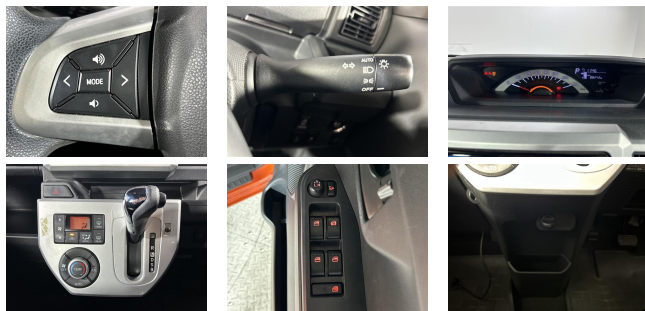

備考なし

Gulliver

車名	ダイハツ ウェイク 660 L SA		
本体価格(消費税込) 支払総額(税込)	46.5万円 (49.8万円)		
年式	2015年 (H27)		
走行距離	8.8万 km		
保証	保証付・3ヶ月		
法定整備	法定整備含		
色	オレンジ		
車検	検R8/3	修復歴	無
リサイクル	リ済込	駆動方式	2WD
燃料	ガソリン	ミッション	CVTインパネ
ハンドル	右	乗車定員	4名
ドア	5D	車台番号	689

装備・内装・外装・安全装備

パワーステアリング・パワーウィンドウ・エアコン・LEDライト・キーレス・スマートキー・TV(ワンセグ)・ナビ(SDナビ他)・ベンチシート・カメラ(バック)・スライドドア(片側電動)・ABS・横滑り防止装置・衝突被害軽減ブレーキ・アイドリングストップ・エアバック(運転席/助手席)・

装備備考

ガリバー那覇店のお問い合わせ

098-868-0660

※お問合せの際は、「クロスロード」を見た！とお伝えください。