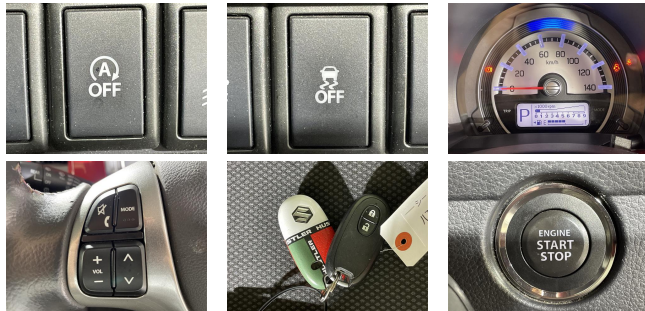

備考なし

Gulliver

車名	スズキ ハスラー 660 Jスタイル		
本体価格(消費税込) 支払総額(税込)	75.6万円 (79.8万円)		
年式	2015年 (H27)		
走行距離	9.2万 km		
保証	保証付・3ヶ月		
法定整備	法定整備含		
色	ホワイト		
車検	検R10/3	修復歴	無
リサイクル	リ済込	駆動方式	2WD
燃料	ガソリン	ミッション	CVTインパネ
ハンドル	右	乗車定員	4名
ドア	5D	車台番号	315

装備・内装・外装・安全装備

パワーステアリング・パワーウィンドウ・エアコン・LEDライト・ETC・キーレス・スマートキー・盗難防止装置・TV(フルセグ)・ナビ(SDナビ他)・ベンチシート・シートヒーター・カメラ(バック)・ABS・横滑り防止装置・衝突被害軽減ブレーキ・アイドリングストップ・エアバック(運転席/助手席)・

装備備考

ガリバー那覇店のお問い合わせ

098-868-0660

※お問合せの際は、「クロスロード」を見た！とお伝えください。