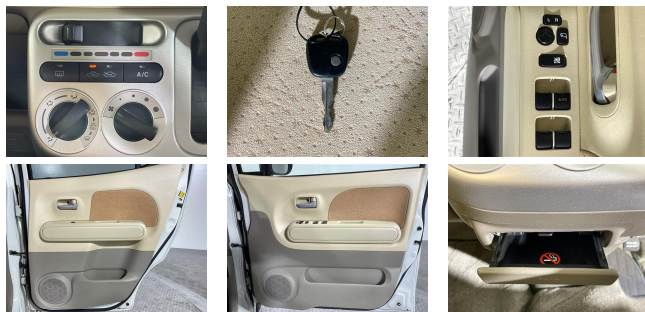

備考なし

Gulliver

|                        |                  |       |         |
|------------------------|------------------|-------|---------|
| 車名                     | 日産 モコ<br>660S    |       |         |
| 本体価格(消費税込)<br>支払総額(税込) | 43.5万円 (47.53万円) |       |         |
| 年式                     | 2010年 (H22)      |       |         |
| 走行距離                   | 11.9万 km         |       |         |
| 保証                     | 保証付・3ヶ月          |       |         |
| 法定整備                   | 法定整備含            |       |         |
| 色                      | ホワイト             |       |         |
| 車検                     | 検R9/11           | 修復歴   | 無       |
| リサイクル                  | リ済込              | 駆動方式  | 2WD     |
| 燃料                     | ガソリン             | ミッション | 4ATインパネ |
| ハンドル                   | 右                | 乗車定員  | 4名      |
| ドア                     | 5D               | 車台番号  | 033     |

装備・内装・外装・安全装備

パワーステアリング・パワーウィンドウ・エアコン・盗難防止装置・ベンチシート・ABS・エアバック(運転席/助手席)・

装備備考

ガリバー那覇店のお問い合わせ

098-868-0660

※お問合せの際は、「クロスロード」を見た！とお伝えください。

更新日 05月01日 22:37

<https://www.o-cross.net/car/nissan/S001/078563-1260502-N0006/>