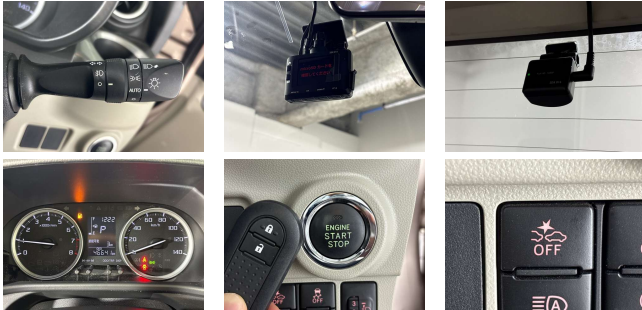

備考なし

Gulliver

車名

トヨタ ピクシスジョイ
F 660 G SAIII

本体価格(消費税込)
支払総額(税込)

95.9万円 (99.8万円)

年式

2018年 (H30)