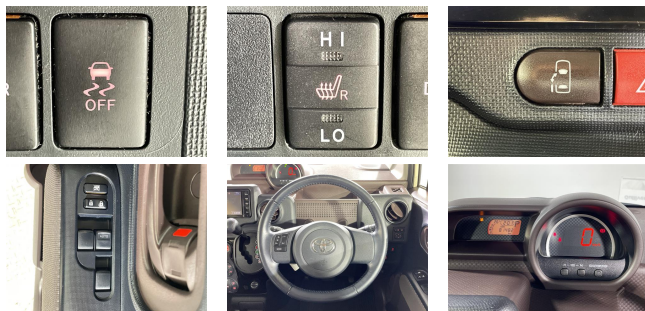

車名	トヨタ ポルテ 1.5 G		
本体価格(消費税込) 支払総額(税込)	69万円 (77.8万円)		
年式	2016年 (H28)		
走行距離	8.1万 km		
保証	保証付・3ヶ月・距離無制限		
法定整備	法定整備含		
色	ベージュ		
車検	車検整備付	修復歴	無
リサイクル	リ済込	駆動方式	2WD
燃料	ガソリン	ミッション	CVTインパネ
ハンドル	右	乗車定員	5名
ドア	4D	車台番号	877

装備・内装・外装・安全装備

パワーステアリング・パワーウィンドウ・エアコン・LEDライト・ETC・キーレス・スマートキー・盗難防止装置・TV(フルセグ)・ナビ(SDナビ他)・シートヒーター・カメラ(バック)・スライドドア(片側電動)・ABS・横滑り防止装置・衝突被害軽減ブレーキ・アイドリングストップ・エアバック(運転席/助手席/サイド/カーテン)・

装備備考

ガリバー那覇店のお問い合わせ

098-868-0660

※お問合せの際は、「クロスロード」を見た！とお伝えください。

更新日 05月31日 04:04

<https://www.o-cross.net/car/toyota/S130/078563-1260531-N0010/>

ガリバー那覇店
沖縄県那覇市天久2-6-8

営業時間: 10:00~20:00

定休日: 年中無休