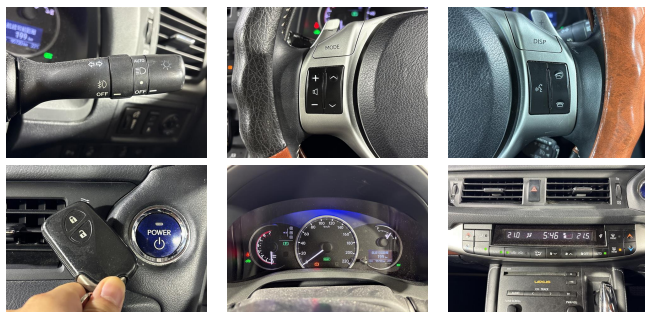

備考なし

Gulliver

車名

レクサス レクサスCT  
200h バージョンL

本体価格(消費税込)  
支払総額(税込)

**111.7万円 (119.5万円)**

年式

2012年 (H24)