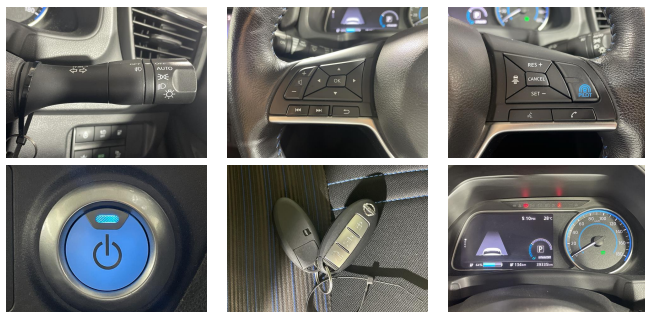

備考なし

Gulliver

車名	日産 リーフ G		
本体価格(消費税込) 支払総額(税込)	141.2万円 (147.8万円)		
年式	2019年 (R1)		
走行距離	3.9万 km		
保証	保証付・3ヶ月・距離無制限		
法定整備	法定整備含		
色	グレー		
車検	検R10/1	修復歴	無
リサイクル	リ済込	駆動方式	2WD
燃料	電気	ミッション	AT
ハンドル	右	乗車定員	5名
ドア	5D	車台番号	522

装備・内装・外装・安全装備

パワーステアリング・パワーウィンドウ・エアコン・LEDライト・ETC・キーレス・スマートキー・盗難防止装置・TV(ワンセグ)・ナビ(SDナビ他)・シートヒーター・カメラ(フロント/サイド/全周囲/バック)・アルミホイール・ABS・横滑り防止装置・衝突被害軽減ブレーキ・障害物センサー・クルーズコントロール・パーキングアシスト・エアバック(運転席/助手席/サイド/カーテン)・